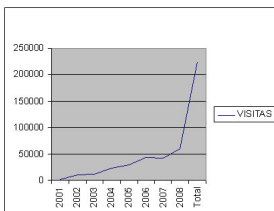

Superamos las 200.000 Visitas!!

Escrito por Administrator

Lunes, 12 de Enero de 2009 11:36 - Actualizado Jueves, 02 de Abril de 2009 10:14

La web FTRM supera las 200.000 visitas totales desde el año 2001. A lo largo de este tiempo se ha ido incrementando notablemente el número de visitas de nuestra web. Actualmente nos encontramos en constante evolución de la web para prestarle un servicio más preciso, elegante y eficaz.

GRÁFICO DE VISITAS

DATOS DE VISITAS

AÑO

VISITAS

2001

1724

Superamos las 200.000 Visitas!!

Escrito por Administrator