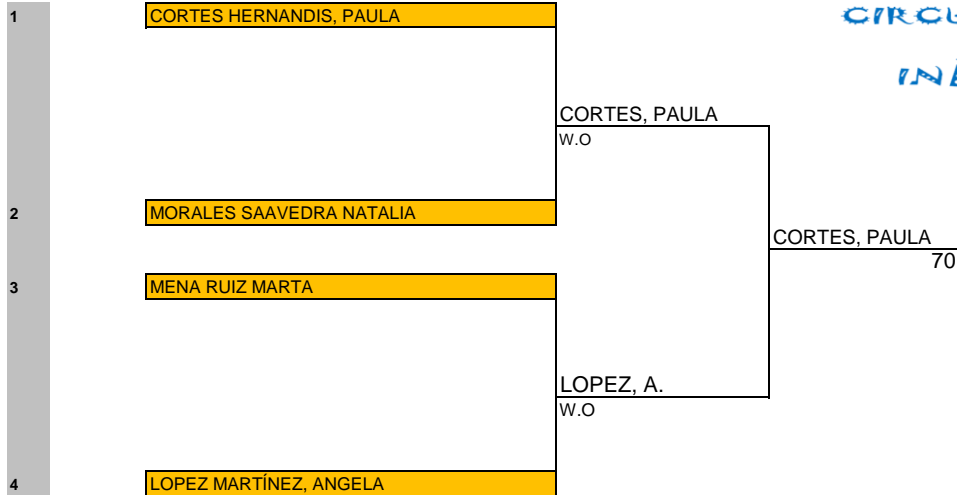

FASE FINAL INCIATENIS

LUGAR DE CELEBRACIÓN: REAL SOCIEDAD CLUB DE CAMPO FECHA: DEL 16 AL 24 DE JUNIO 2018

JUEZ ARBITRO: CARLOS ALCARAZ 600837787

BENJAMIN FEMENINO B

CIRCUITO TENIS BAS

INÁCIATENIS 

FASE FINAL INICIATENIS
LUGAR DE CELEBRACIÓN: REAL SOCIEDAD CLUB DE CAMPO FECHA: DEL 16 AL 24 DE JUNIO 2018