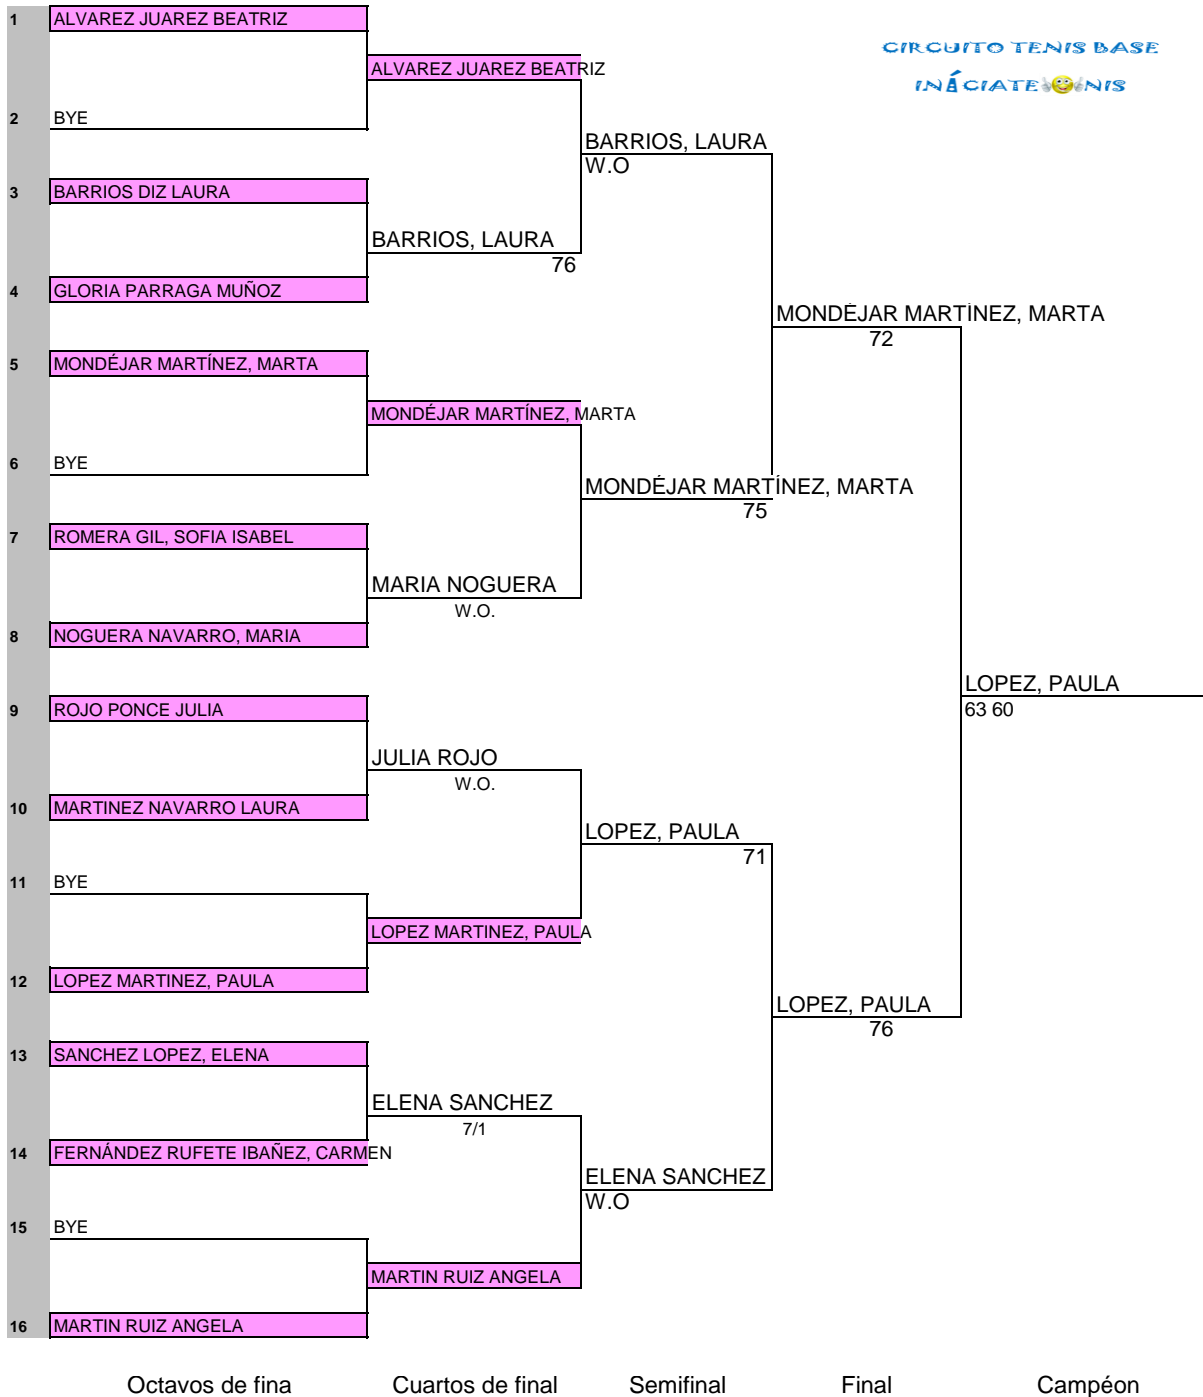

FASE FINAL INICIATENIS

LUGAR DE CELEBRACIÓN: REAL SOCIEDAD CLUB DE CAMPO FECHA: DEL 16 AL 24 DE JUNIO 2018

JUEZ ARBITRO: CARLOS ALCARAZ 600837787

SUB15 FEMENINO B

CIRCUITO TENIS BASE
INICIATENIS

SELLO FEDERACION

SELLO CLUB

ALVAREZ JUAREZ BEATRIZ
MARTIN RUIZ ANGELA
LOPEZ MARTINEZ, PAULA
MONDEJAR MARTÍNEZ, MARTA

FASE FINAL INICIATENIS
LUGAR DE CELEBRACIÓN: REAL SOCIEDAD CLUB DE CAMPO FECHA: DEL 16 AL 24 DE JUNIO 2018
CATEGORIA: BENJAMIN FEMENINO A
JUEZ ARBITRO: CARLOS ALCARAZ 600837787