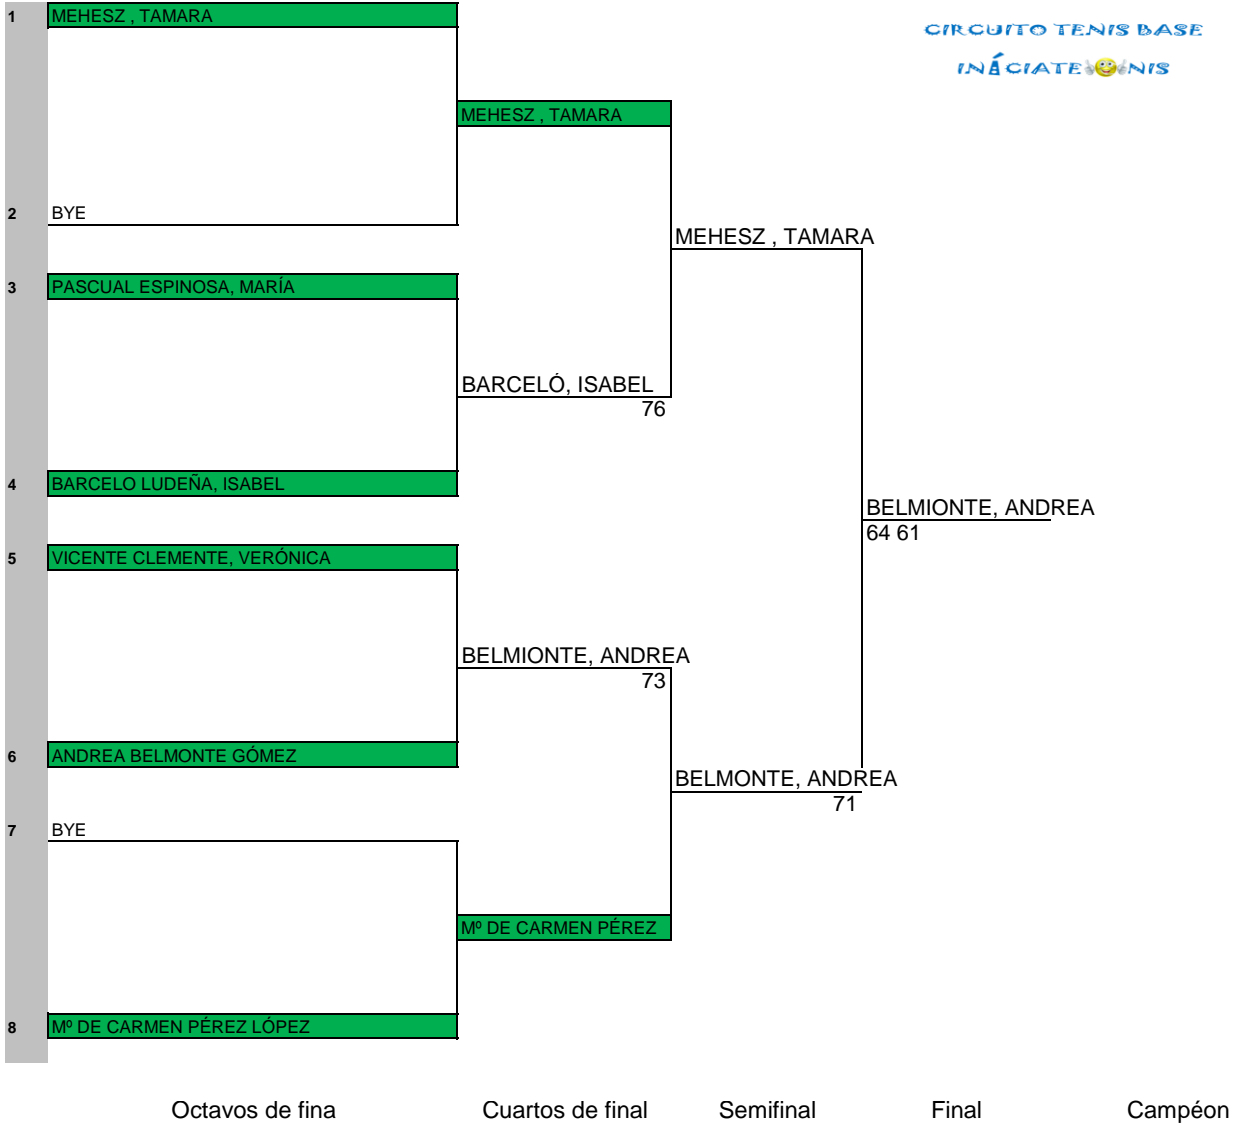

FASE FINAL INICIATENIS
LUGAR DE CELEBRACIÓN: REAL SOCIEDAD CLUB DE CAMPO FECHA: DEL 16 AL 24 DE JUNIO 2018

JUEZ ARBITRO: CARLOS ALCARAZ 600837787

FEDERACIÓN DE TENIS
REGIÓN DE MURCIA

SUB 12 FEMENINO A

CIRCUITO TENIS BASE
INÍCIATE TENIS