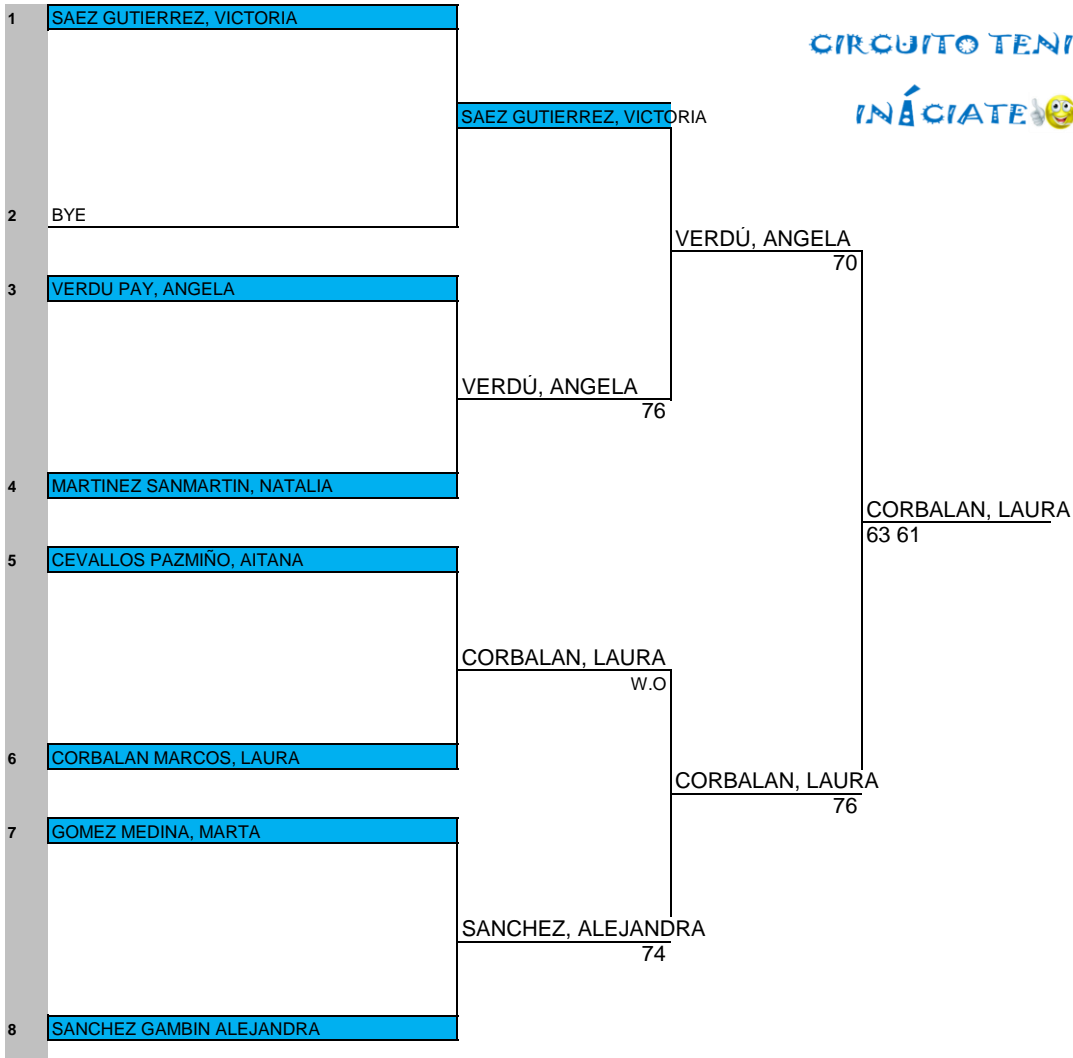

FEDERACIÓN DE TENIS
REGIÓN DE MURCIA

FASE FINAL INCIATENIS

LUGAR DE CELEBRACIÓN: REAL SOCIEDAD CLUB DE CAMPO FECHA: DEL 16 AL 24 DE JUNIO 2018

JUEZ ARBITRO: CARLOS ALCARAZ 600837787

SUB 15 FEMENINO A

CIRCUITO TENIS BASE

INÍCIATE TENIS