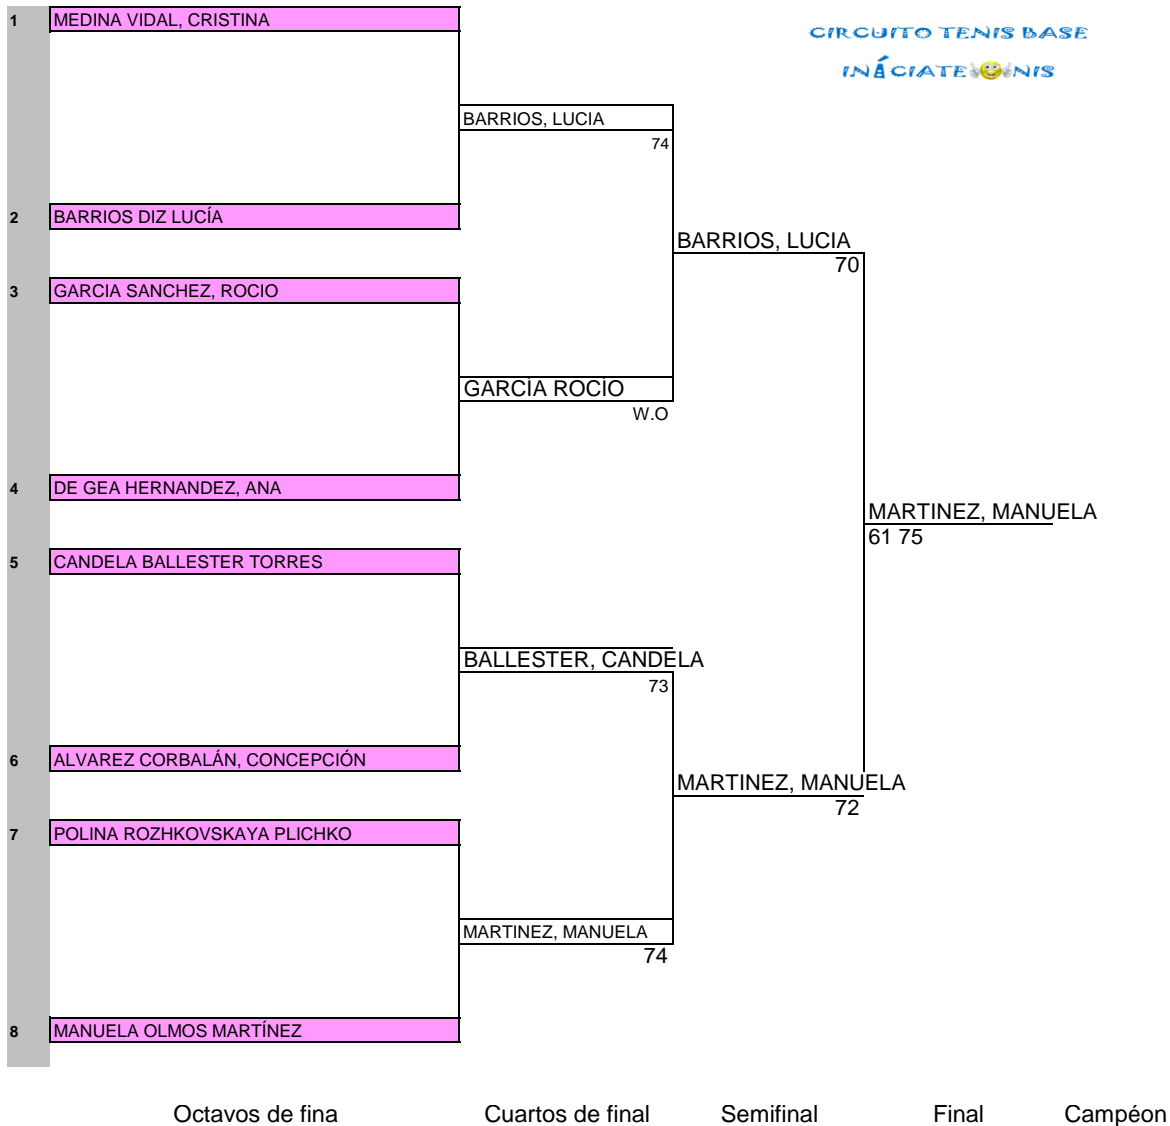

FASE FINAL INICIATENIS

LUGAR DE CELEBRACIÓN: REAL SOCIEDAD CLUB DE CAMPO FECHA: DEL 16 AL 24 DE JUNIO 2018

JUEZ ARBITRO: CARLOS ALCARAZ 600837787

FEDERACIÓN DE TENIS
REGIÓN DE MURCIA

SUB 12 FEMENINO B

CIRCUITO TENIS BASE
INICIATENIS