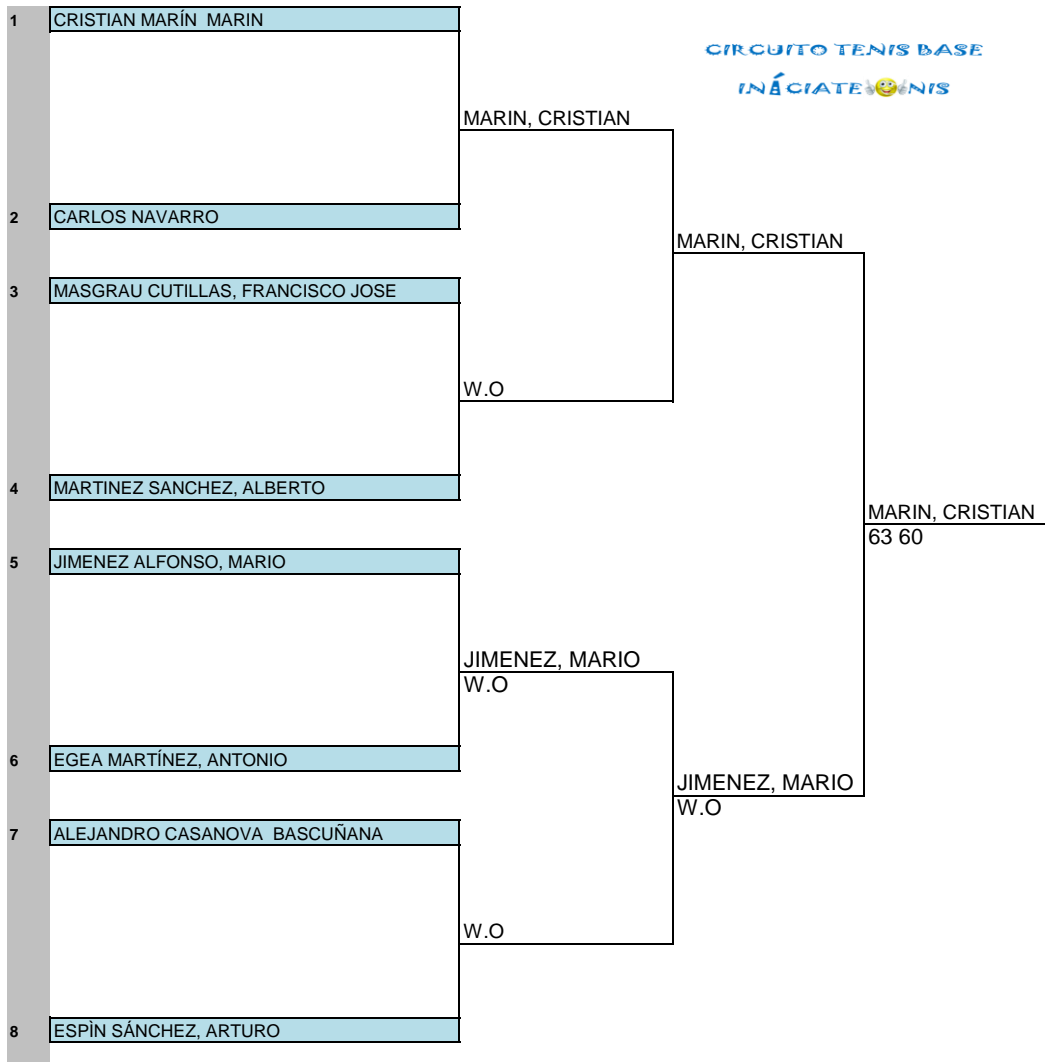

## SUB20 MASCULINO B

Octavos de fina

Semifinal

Final

SELLO FEDERACION

SELLO CLL