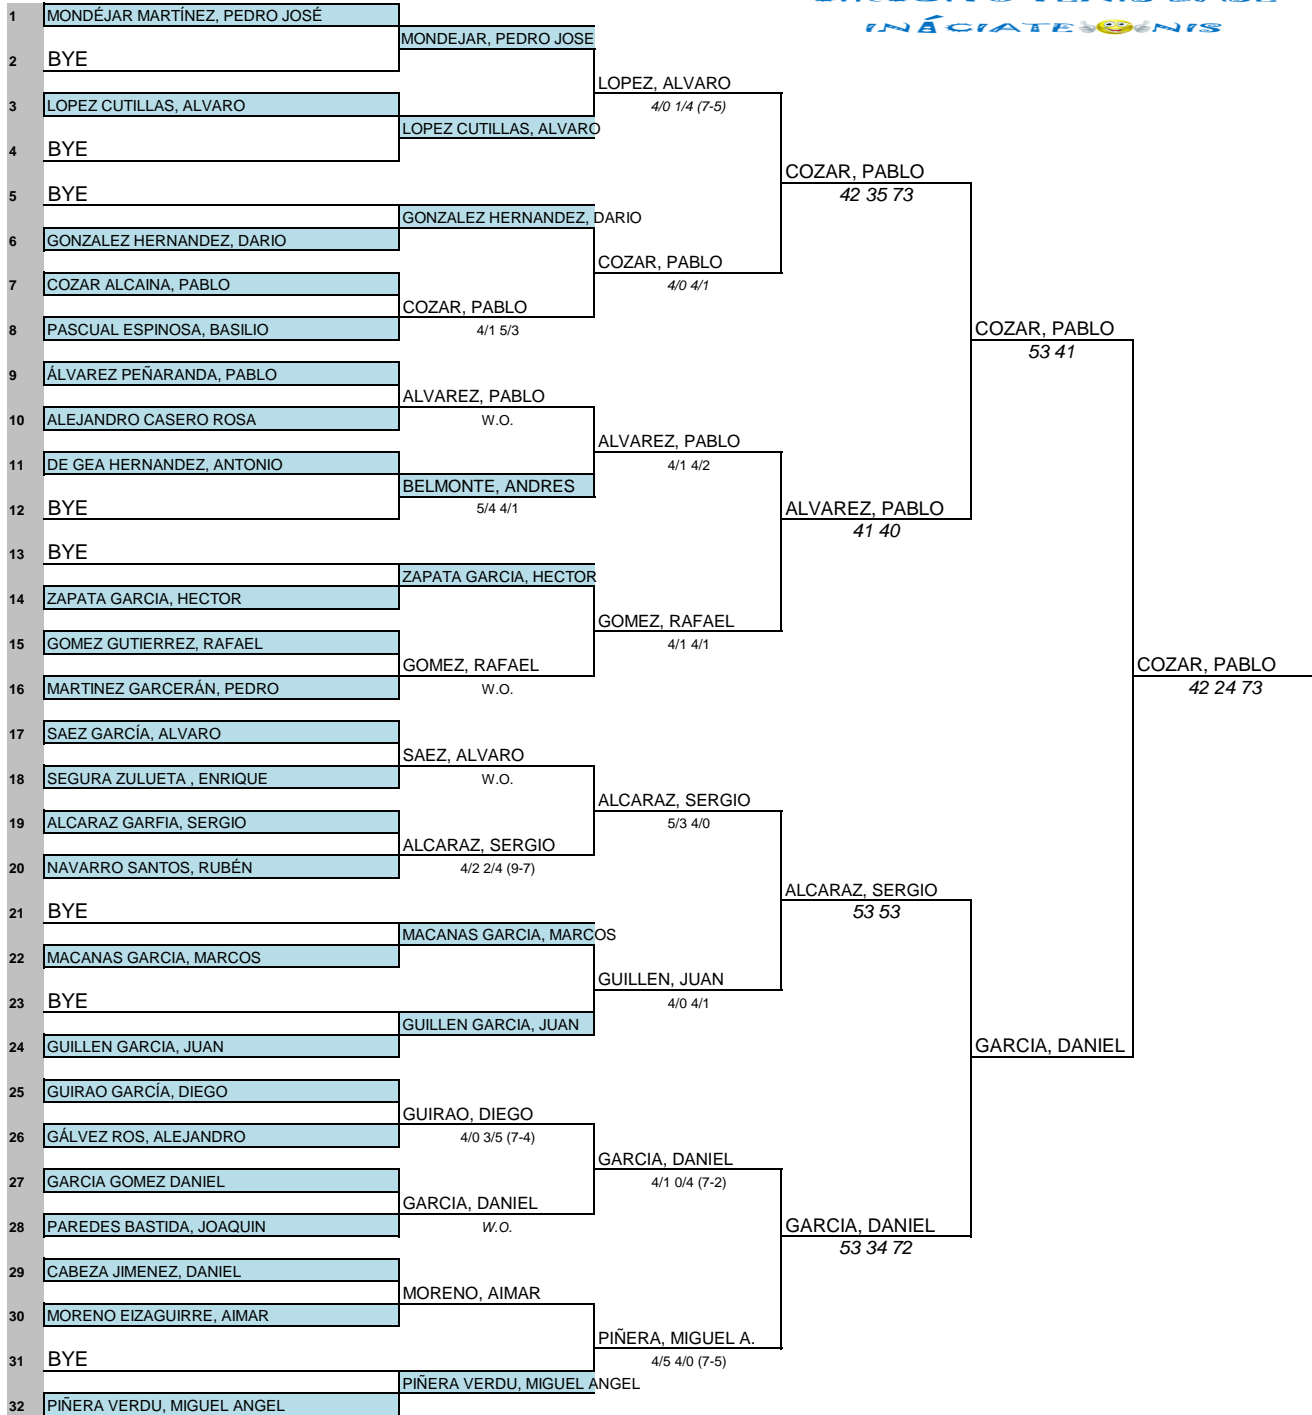

# BENJAMÍN MASCULINO A

CIRCUITO TENIS BASE  
INICIATENIS

SELLO FEDERACION

SELLO CLUB

FEDERACIÓN DE TENIS  
REGIÓN DE MURCIA

**FASE FINAL INICIATENIS**  
 LUGAR DE CELEBRACIÓN: REAL SOCIEDAD CLUB DE CAMPO FECHA: DEL 16 AL 24 DE JUNIO 2018

## BENJAMIN MASCULINO B

CIRCUITO TENIS BASE  
INICIATENIS

Dieciseisavos de final

Octavos de Final

Cuartos de final

Semifinal

Final

Campeón