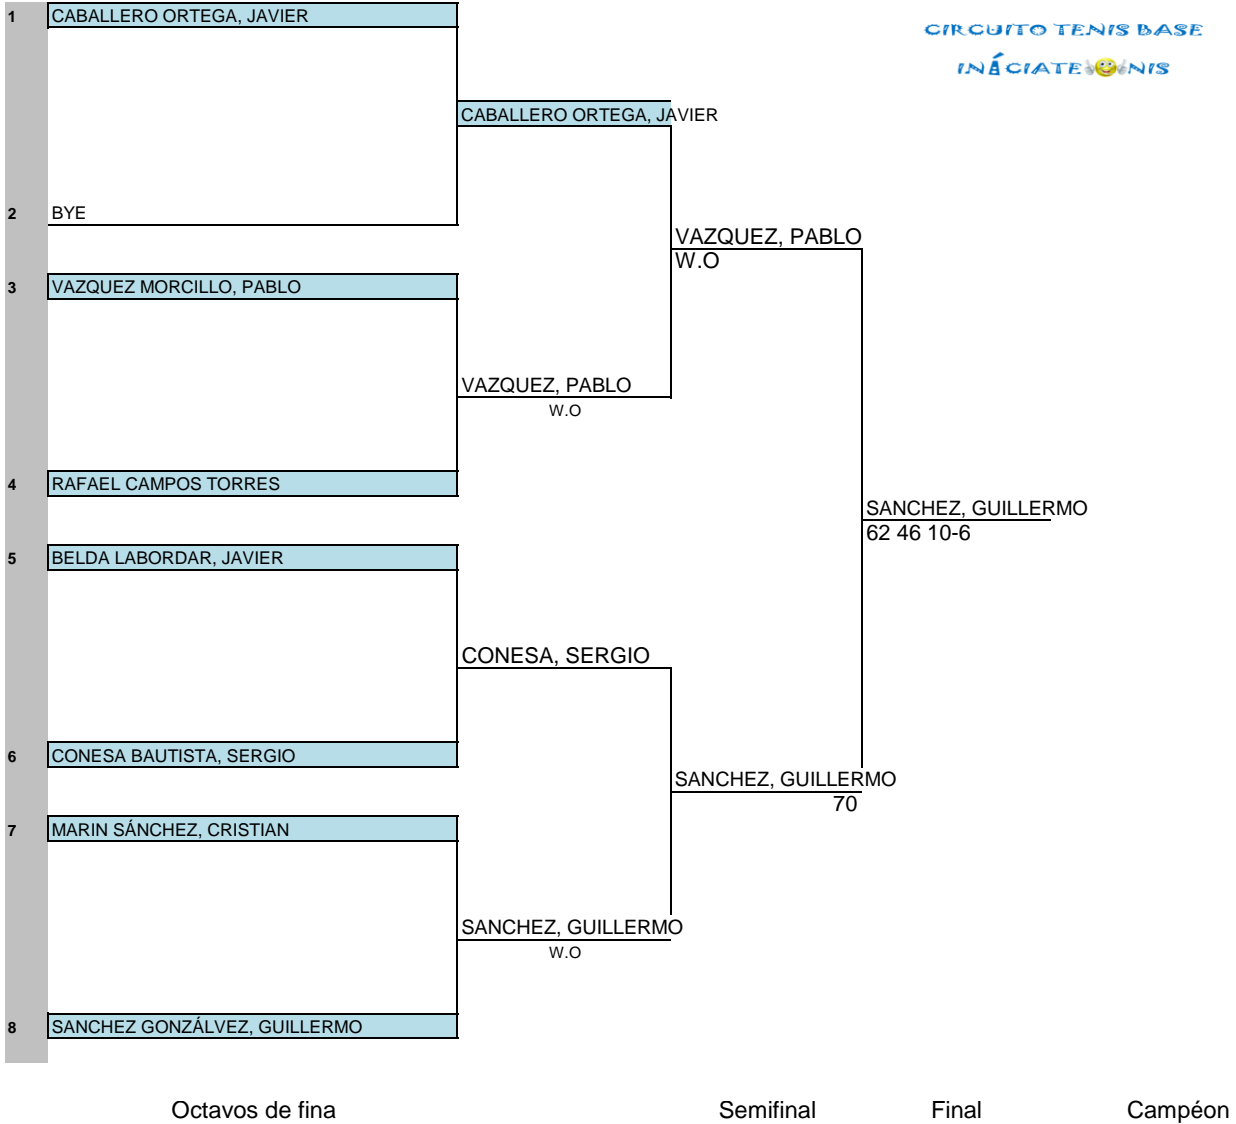

FASE FINAL INICIATENIS

LUGAR DE CELEBRACIÓN: REAL SOCIEDAD CLUB DE CAMPO FECHA: DEL 16 AL 24 DE JUNIO 2018

JUEZ ARBITRO: CARLOS ALCARAZ 600837787

FEDERACIÓN DE TENIS
REGIÓN DE MURCIA

SUB20 MASCULINO A

CIRCUITO TENIS BASE
INÍCIATE TENIS

SELLO FEDERACION

SELLO CLUB