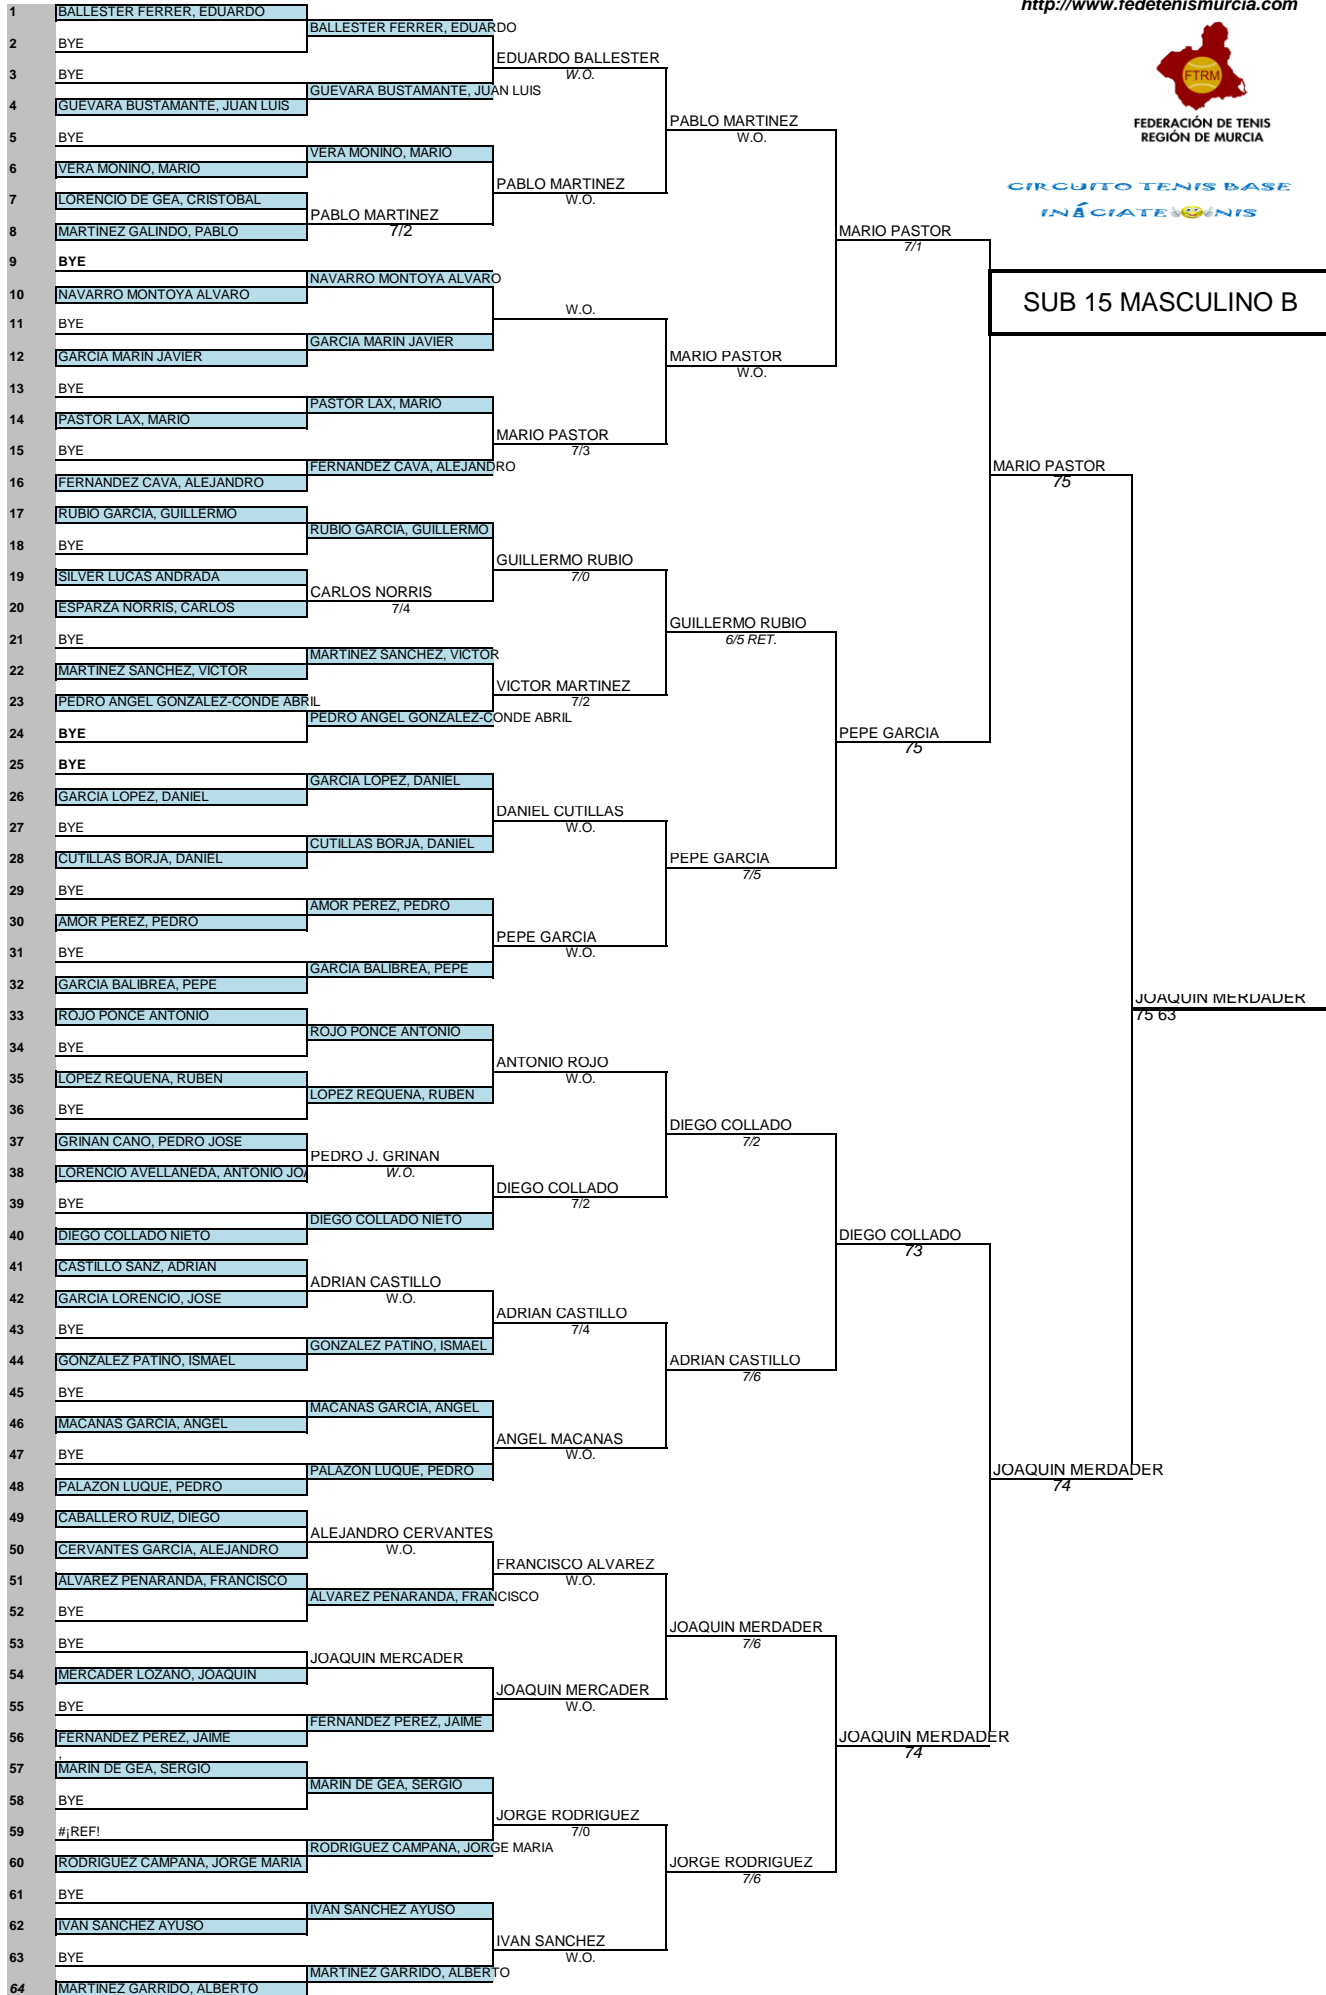

FEDERACIÓN DE TENIS
REGIÓN DE MURCIA

CIRCUITO TENIS BASE
INICIATENIS

SUB 15 MASCULINO B

JOAQUIN MERDADER
75 63

JOAQUIN MERDADER
74

JOAQUIN MERDADER
74