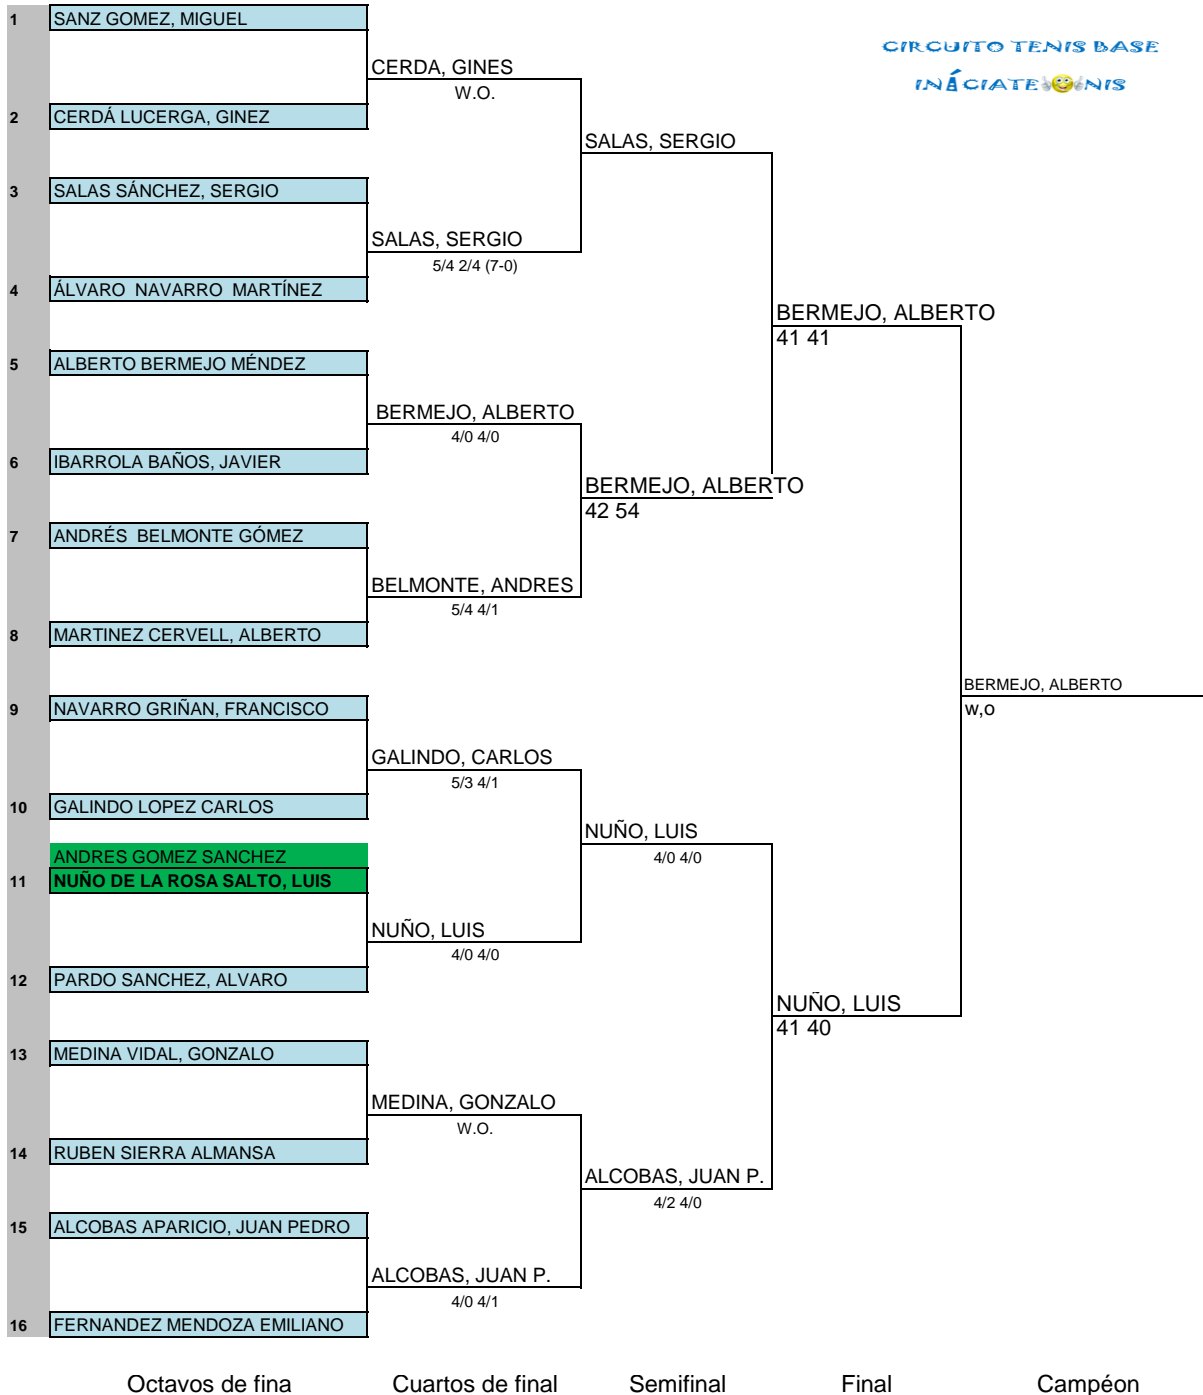

# BENJAMÍN MASCULINO A

CIRCUITO TENIS BASE  
INICIATENIS

SELLO FEDERACION

SELLO CLUB

FEDERACIÓN DE TENIS  
REGIÓN DE MURCIA

**FASE FINAL INICIATENIS**  
 LUGAR DE CELEBRACIÓN: REAL SOCIEDAD CLUB DE CAMPO FECHA: DEL 16 AL 24 DE JUNIO 2018