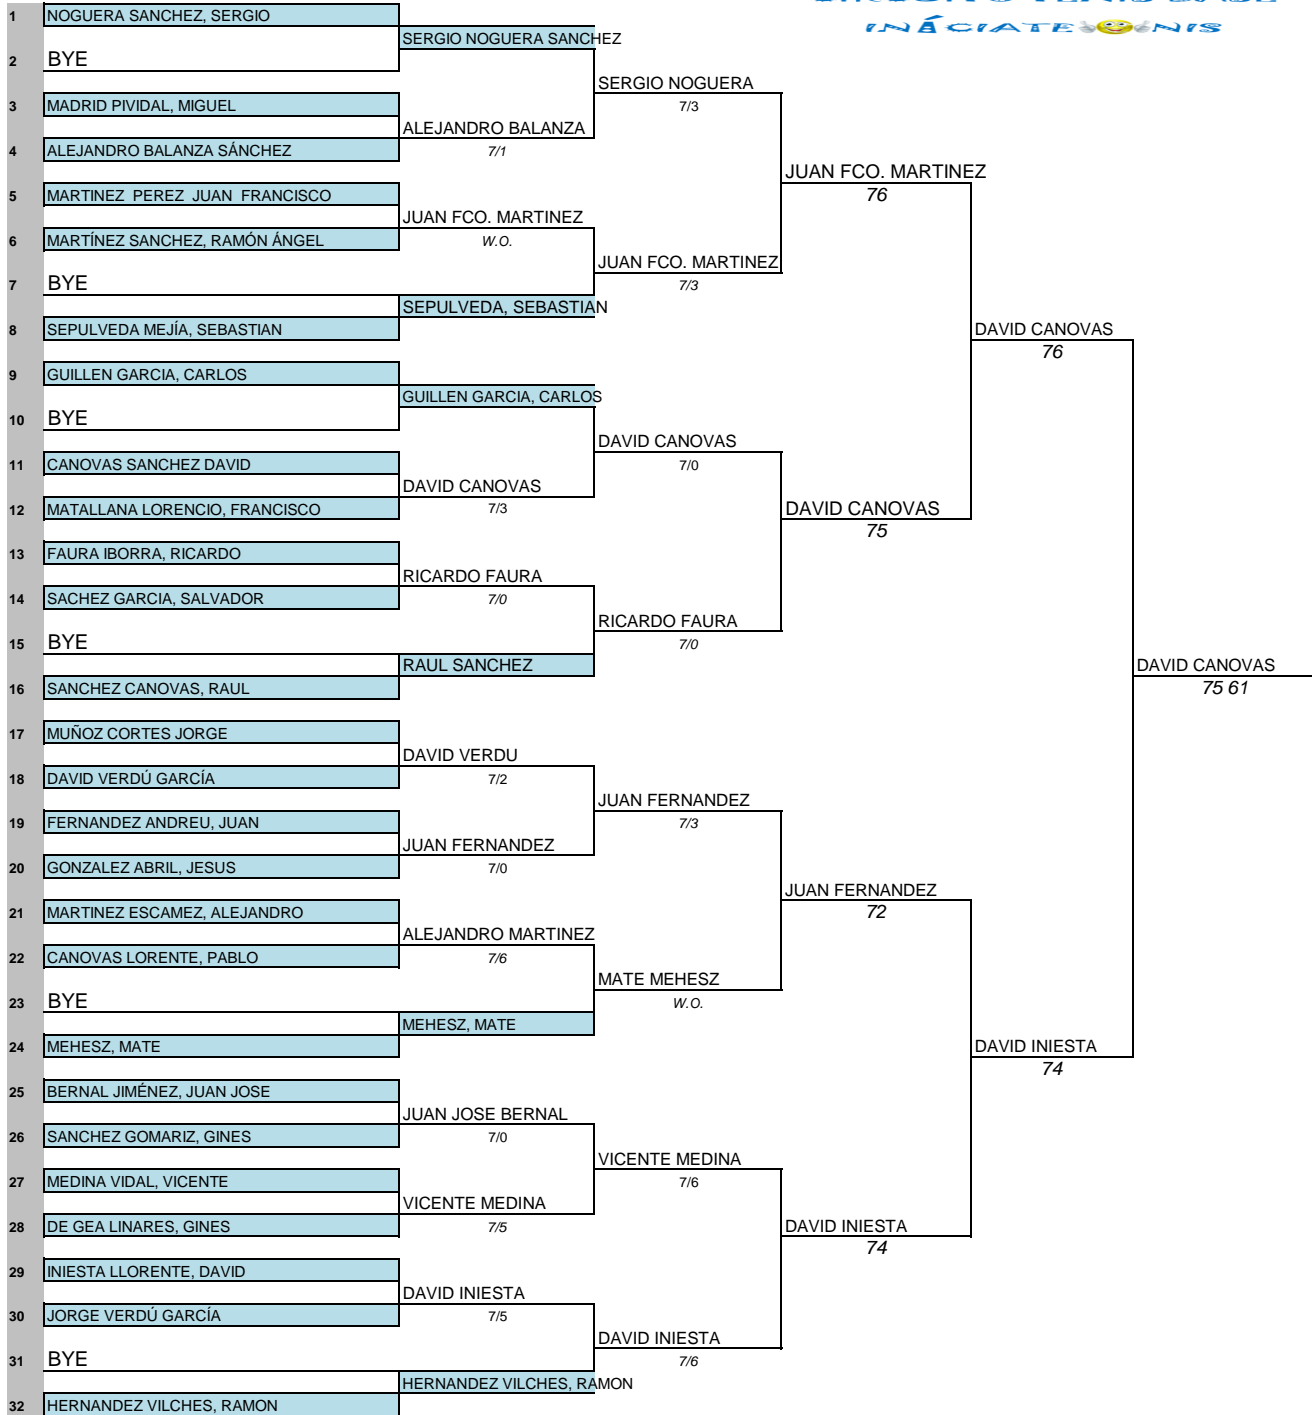

## SUB12 MASCULINO B

CIRCUITO TENIS BASE  
INICIATE TENIS

1	DOMINGO NAVARRO ANDRADA	DOMINGO NAVARRO				
2	BYE		JORGE DE MIGUEL			
3	JORGE DE MIGUEL GUJARRO	JORGE DE MIGUEL	7/0			
4	MULA LASSO, DAVID	7/5		ANTONIO FERNANDEZ		
5	FERNANDEZ SANCHEZ, ANTONIO	ANTONIO FERNANDEZ		w.o.		
6	FERNANDEZ TALAVERA RUBEN	7/0	ANTONIO FERNANDEZ			
7	ALVARO LOPEZ SOLER	PEDRO VAILLO	7/3			
8	VAILLO SANCHEZ, PEDRO	w.o.			MARKO IBARROLA	
9	IBARROLA BAÑOS, MARKO	IBARROLA BAÑOS, MARKO			75	
10	BYE		MARKO IBARROLA			
11	LOPEZ HERNÁNDEZ, ADRIAN	ADRIAN LOPEZ	7/0			
12	GÁLVEZ ROS, DAVID	w.o.		MARKO IBARROLA		
13	SANCHEZ LOPEZ, JAVIER	JORGE RUIZ		74		
14	JORGE RUIZ OLMOS	7/4	JORGE RUIZ			
15	PIÑERA VERDU, JUAN FRANCISCO	JUAN FCO. PIÑERA	7/1			
16	CLEMENTE PEREZ, ALVARO	7/1				ANTONIO CONESA
17	RODRIGUEZ SORIANO, VENTURA	JOSE A. ALCOBAS				61 63
18	ALCOBAS APARICIO, JOSE AGUSTIN	w.o.	DAVID COZAR			
19	COZAR ALCAINA, DAVID	DAVID COZAR	7/1			
20	LOPEZ RICO, ALVARO	w.o.		ANTONIO CONESA		
21	SANCHEZ PEREZ, GINES	ANTONIO CONESA		73		
22	CONESA GALLEGO, ANTONIO	7/0	ANTONIO CONESA			
23	BYE	SOLANO SIMON, ISRAEL	7/1			
24	SOLANO SIMON, ISRAEL				ANTONIO CONESA	
25	OÑATE SANCHEZ, JUAN	ALEJANDRO VAZQUEZ				
26	ALEJANDRO VAZQUEZ REINA	7/6	DANIEL MEDINA			
27	GALINDO LOPEZ DAVID	DANIEL MEDINA	7/4			
28	MEDINA AZORIN, DANIEL	7/5		JORGE SANCHEZ		
29	SÁNCHEZ HERNÁNDEZ, JORGE	JORGE SANCHEZ		75		
30	SANCHEZ BELMAR, JAVIER	w.o.	JORGE SANCHEZ			
31	BYE	MARTOS BAS, PABLO	7/1			
32	MARTOS BAS, PABLO					

Dieciseisavos de final

Octavos de Final

Cuartos de final

Semifinal

Final

Campeón

SELLO FEDERACION

SELLO CLUB

### SUB15 MASCULINO A

CIRCUITO TENIS BASE  
INICIATE TENIS

Dieciseisavos de final

Octavos de Final

Cuartos de final

Semifinal

Final

Campeón