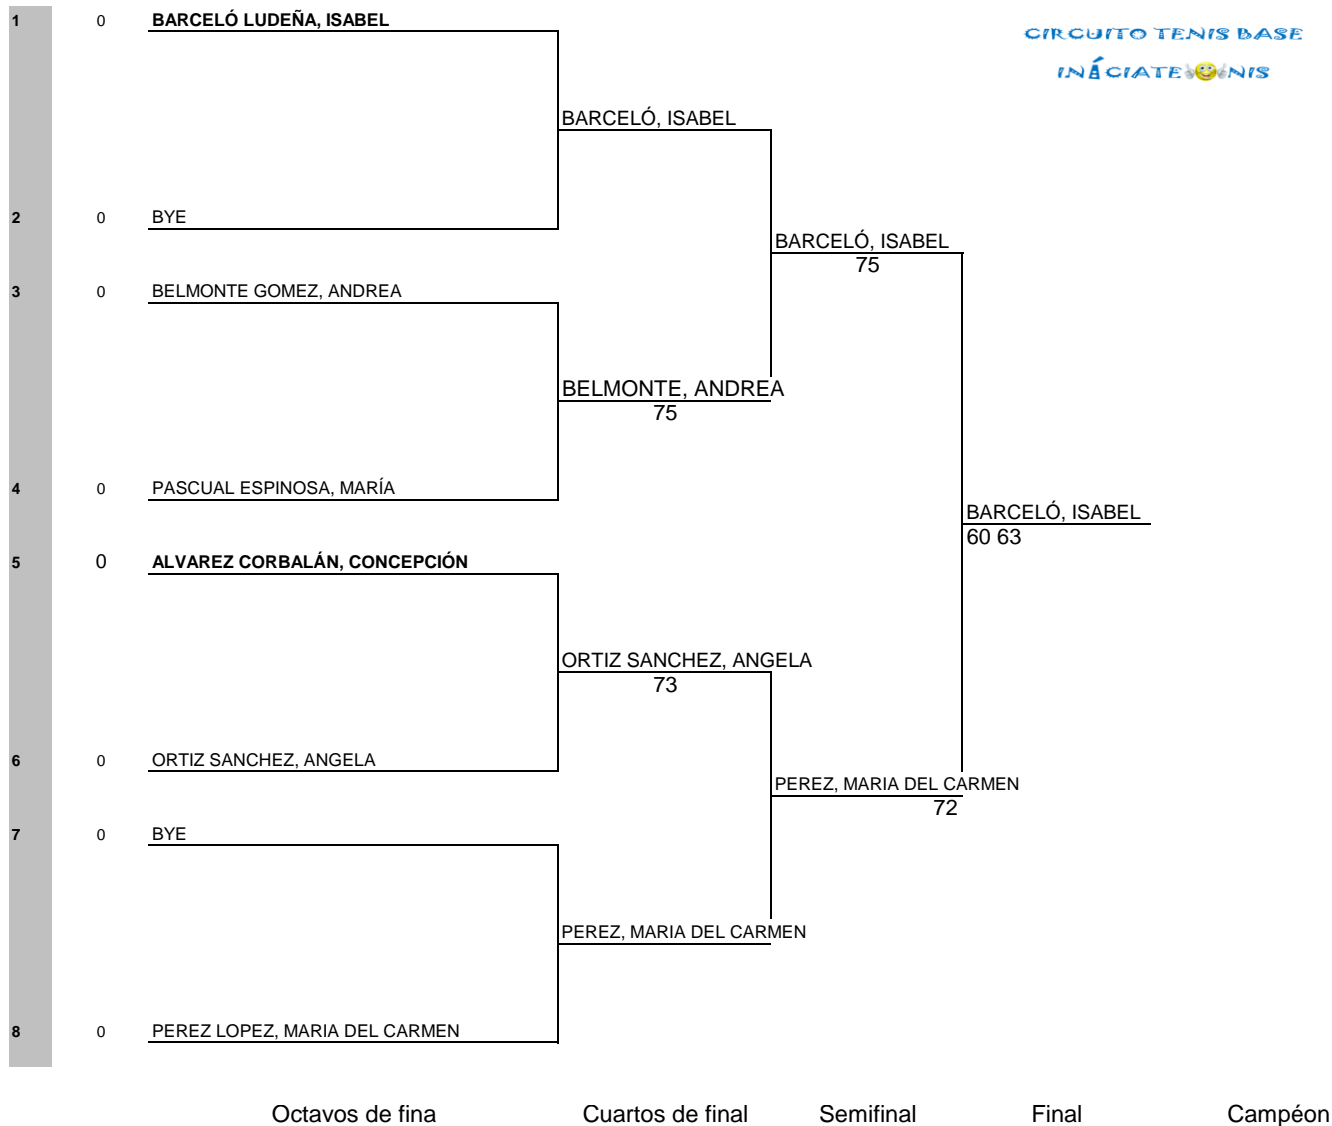

FASE FINAL INICIATENIS

LUGAR DE CELEBRACIÓN: REAL SOCIEDAD CLUB DE CAMPO FECHA: DEL 17 AL 25 DE NOVIEMBRE 2018

JUEZ ARBITRO: ALBERTO CANO 689006054

FEDERACIÓN DE TENIS
REGIÓN DE MURCIA

SUB12 FEMENINO GRUPO A