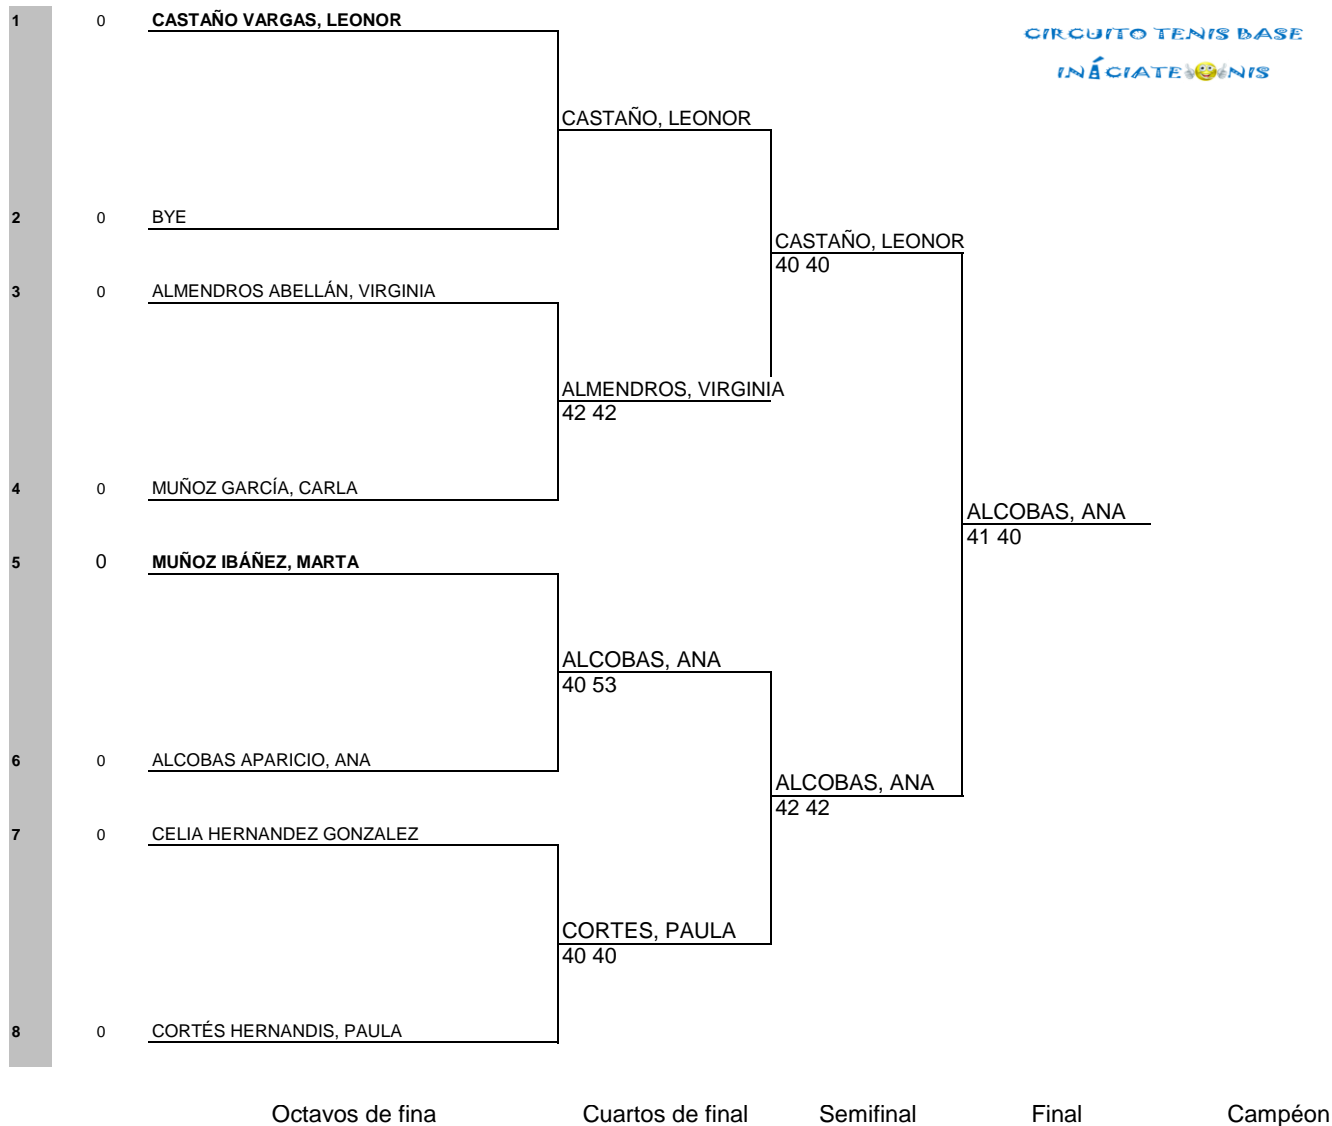

FASE FINAL INICIATENIS

LUGAR DE CELEBRACIÓN: REAL SOCIEDAD CLUB DE CAMPO FECHA: DEL 17 AL 25 DE NOVIEMBRE 2018

JUEZ ARBITRO: ALBERTO CANO 689006054

FEDERACIÓN DE TENIS
REGIÓN DE MURCIA

BENJAMIN FEMENINO GRUPO A