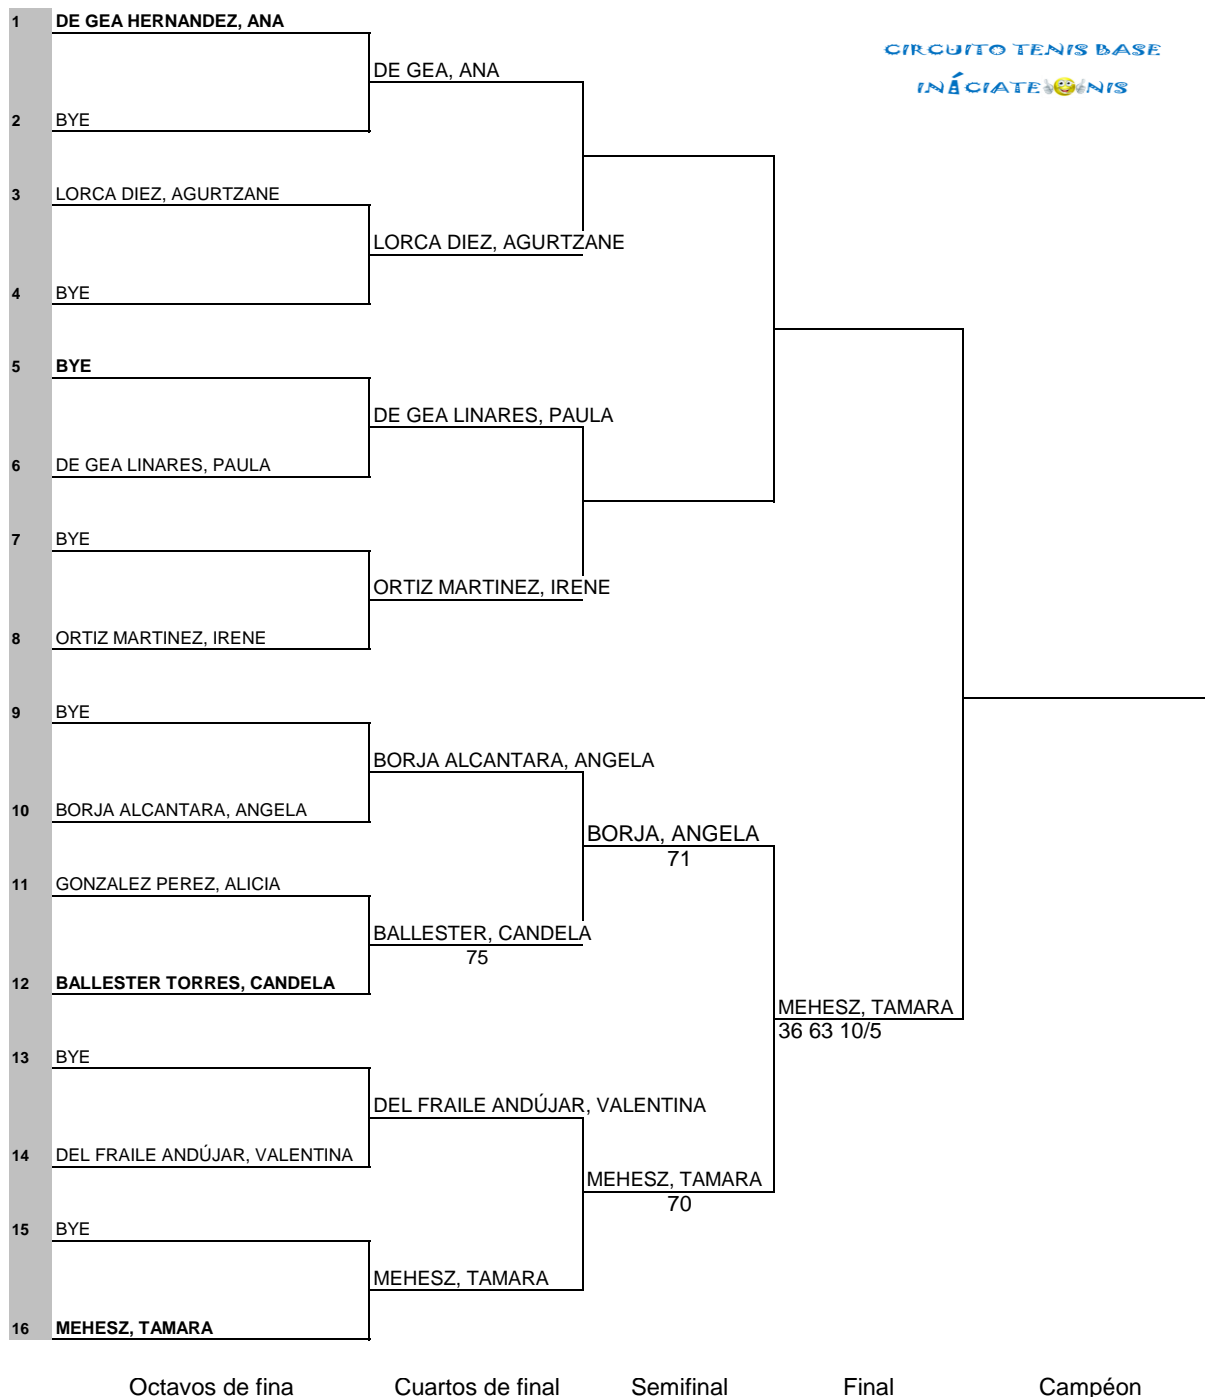

FASE FINAL INICIATENIS

LUGAR DE CELEBRACIÓN: REAL SOCIEDAD CLUB DE CAMPO FECHA: DEL 17 AL 25 DE NOVIEMBRE 2018

JUEZ ARBITRO: ALBERTO CANO 689006054

SUB12 FEMENINO B

CIRCUITO TENIS BASE
INICIATENIS

FASE FINAL INICIATENIS