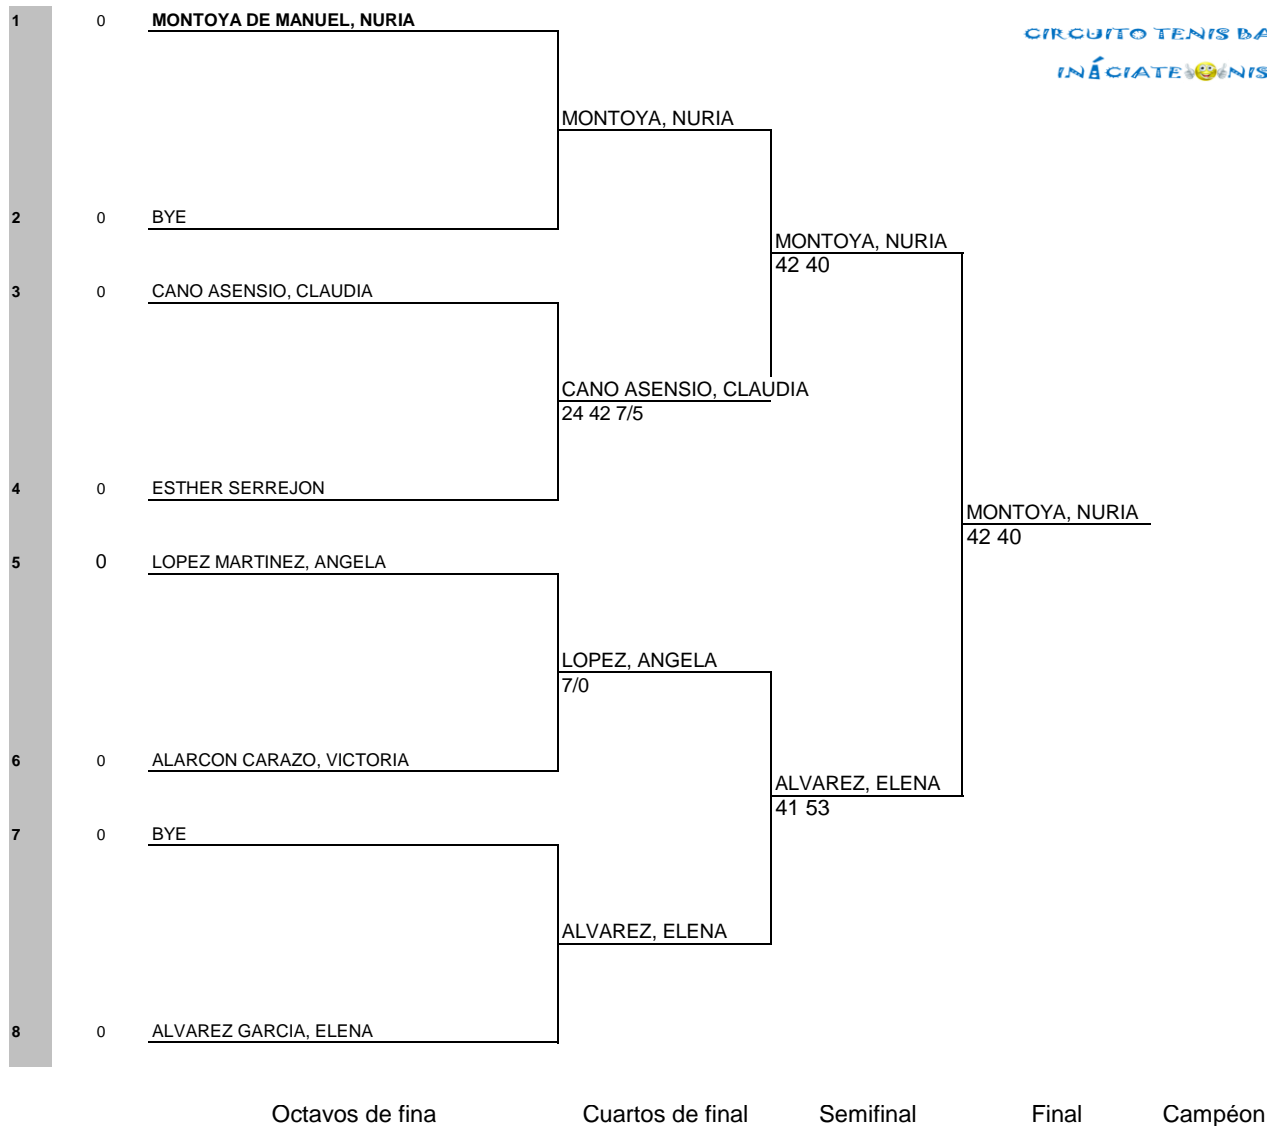

FASE FINAL INCIATENIS

LUGAR DE CELEBRACIÓN: REAL SOCIEDAD CLUB DE CAMPO FECHA: DEL 17 AL 25 DE NOVIEMBRE 2018

JUEZ ARBITRO: ALBERTO CANO 689006054

FEDERACIÓN DE TENIS
REGIÓN DE MURCIA

BENJAMIN FEMENINO GRUPO B

CIRCUITO TENIS BAS
INÍCIATE TENIS

FASE FINAL INICIATENIS

LUGAR DE CELEBRACIÓN: REAL SOCIEDAD CLUB DE CAMPO FECHA: DEL 17 AL 25 DE NOVIEMBRE 2018

JUEZ ARBITRO: ALBERTO CANO 689006054

FEDERACIÓN DE TENIS
REGIÓN DE MURCIA