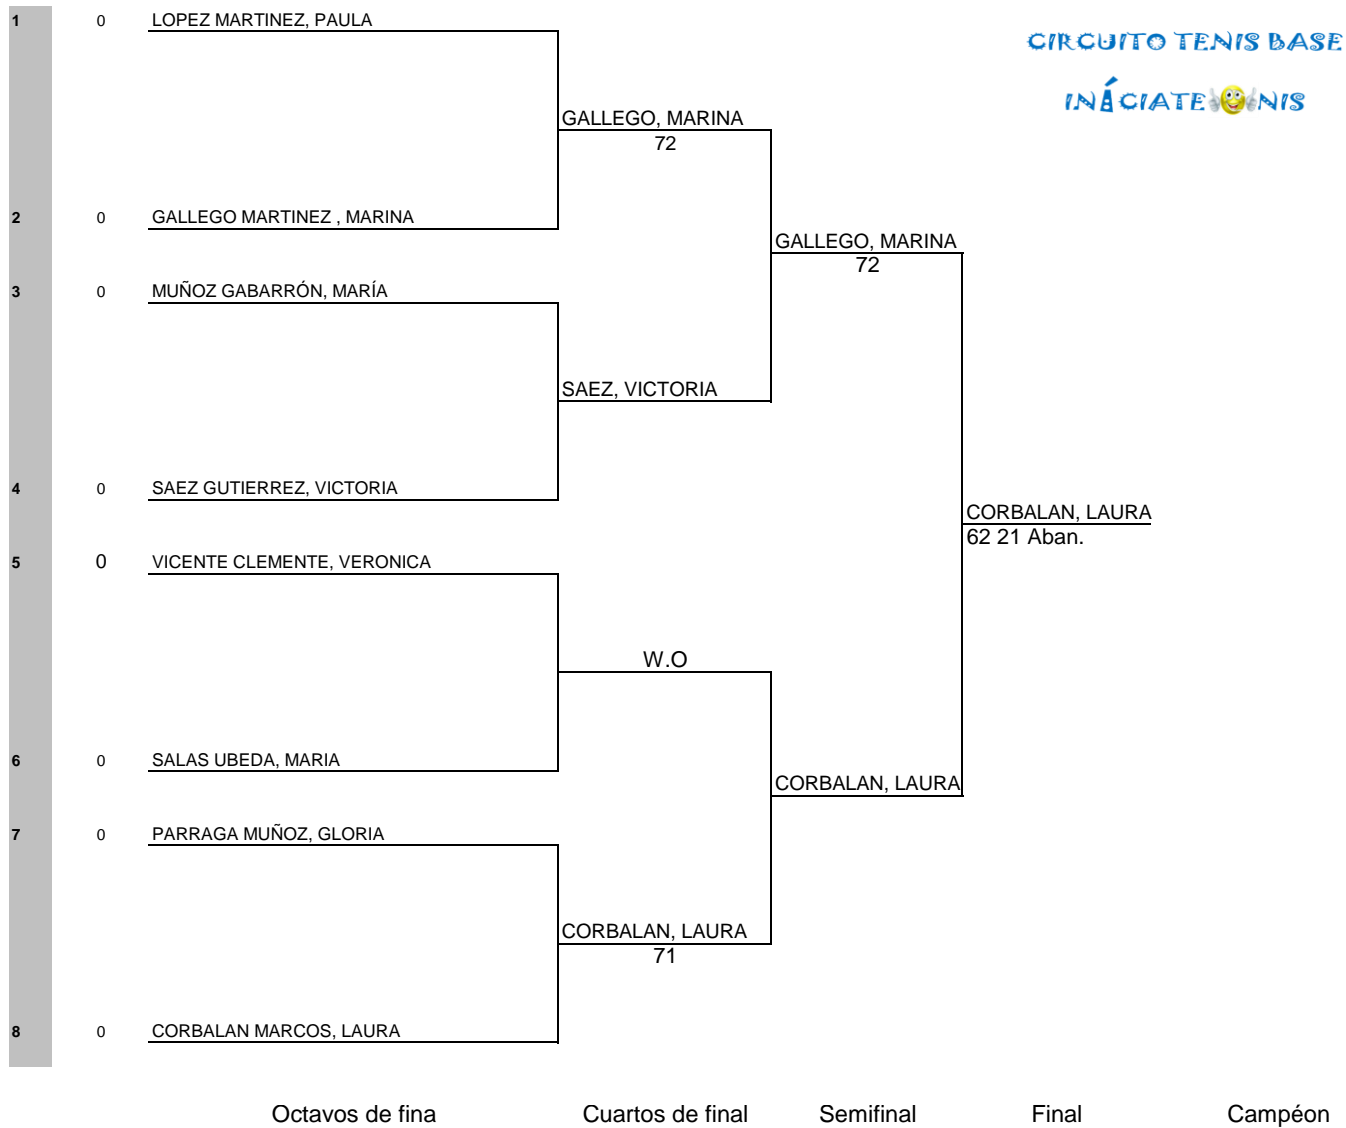

FASE FINAL INICIATENIS

LUGAR DE CELEBRACIÓN: REAL SOCIEDAD CLUB DE CAMPO FECHA: DEL 17 AL 25 DE NOVIEMBRE 2018

JUEZ ARBITRO: ALBERTO CANO 689006054

FEDERACIÓN DE TENIS
REGIÓN DE MURCIA

SUB15 FEMENINO GRUPO A