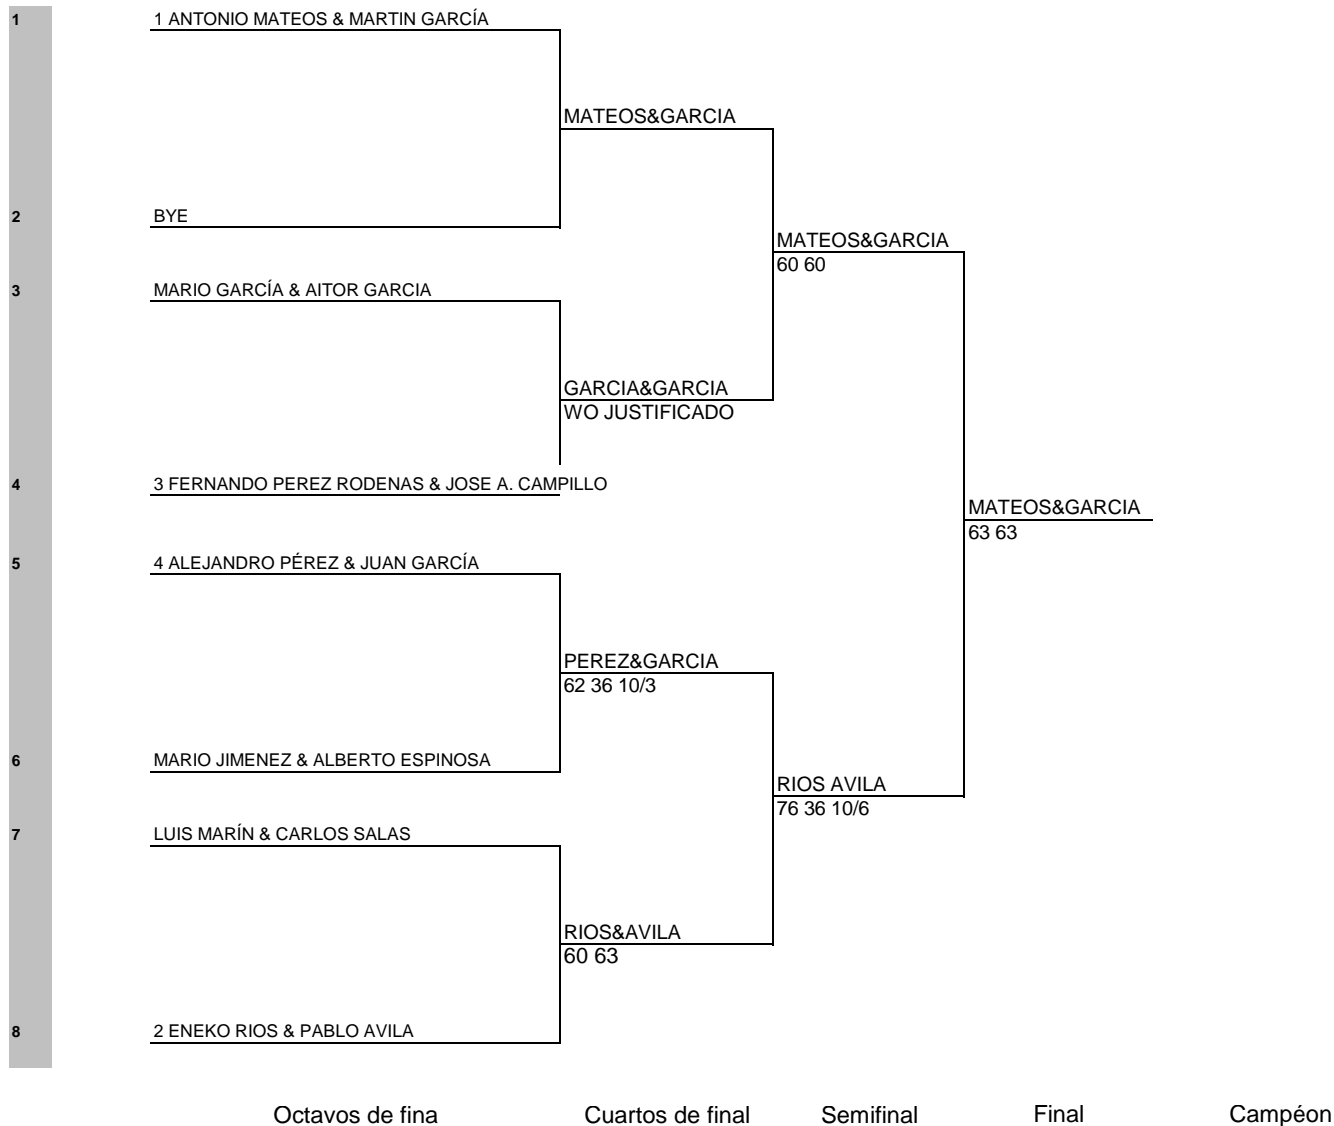

FEDERACIÓN DE TENIS DE LA REGIÓN DE MURCIA

Polideportivo 'José Barnés' C/. Mar Menor, 14 - 30009 MURCIA Telf. 20 13 09 Fax 24 69 76 <http://www.fedetenismurcia.com>

CAMPEONATO: Campeonato Regional Infantil Manuel Alonso
LUGAR DE CELEBRACIÓN: Club de Tenis Cieza **FECHA:** Del 3 al 11 de Junio 2017
CATEGORIA: Infantil Masculino **PRUEBA:** Dobles **FASE:** FINAL
JUEZ ARBITRO: Abelardo Pinar

FEDERACIÓN DE TENIS
REGIÓN DE MURCIA

SELLO FEDERACION

SELLO CLUB