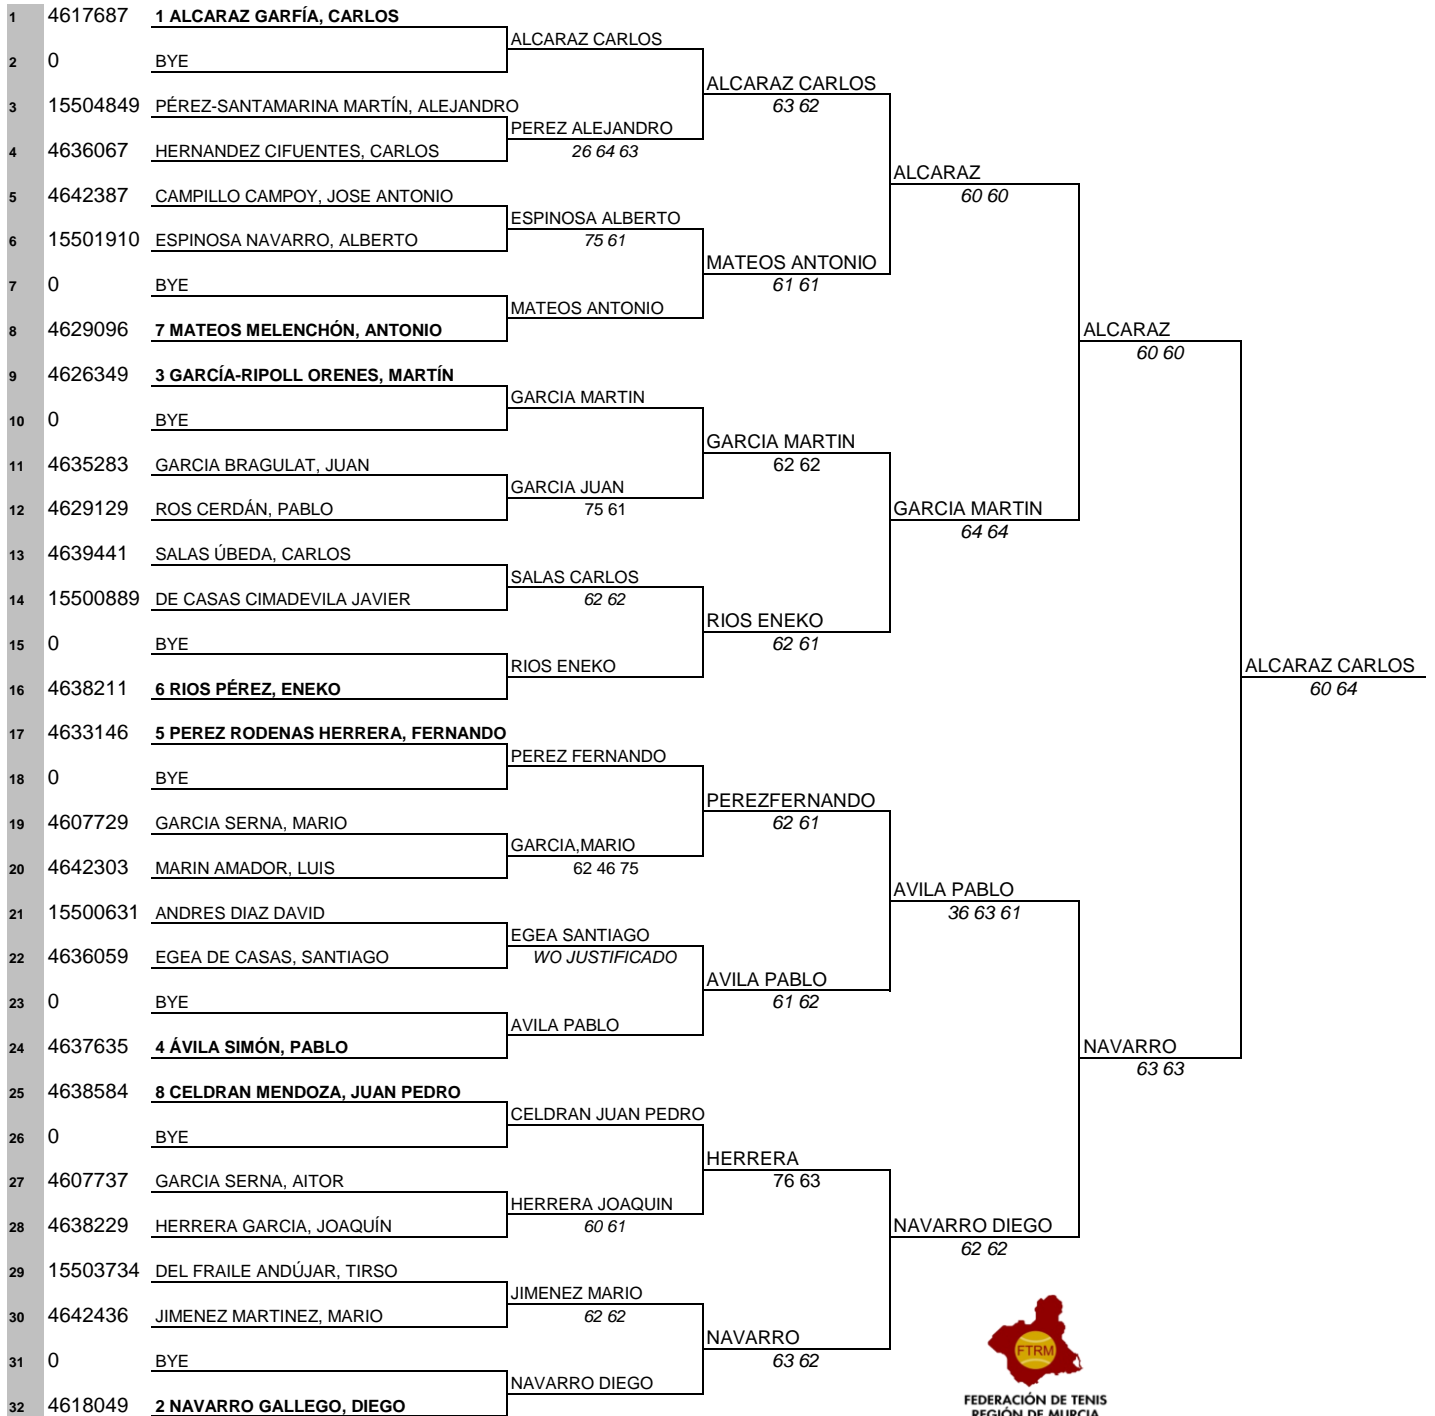

FEDERACIÓN DE TENIS DE LA REGIÓN DE MURCIA

Polideportivo 'José Barnés' C/. Mar Menor, 14 - 30009 MURCIA Telf. 20 13 09 Fax 24 69 76 <http://www.fedetenismurcia.com>

CAMPEONATO: Campeonato Regional Infantil Manuel Alonso
LUGAR DE CELEBRACIÓN: Club de Tenis Cieza **FECHA:** Del 3 al 11 de Junio 2017
CATEGORIA: Infantil Masculino **PRUEBA:** Individual **FASE:** FINAL
JUEZ ARBITRO: Abelardo Pinar

FEDERACIÓN DE TENIS
REGIÓN DE MURCIA

Dieciseisavos de final   Octavos de Final   Cuartos de final   Semifinal   Final   Campeón

SELLO FEDERACION

SELLO CLUB