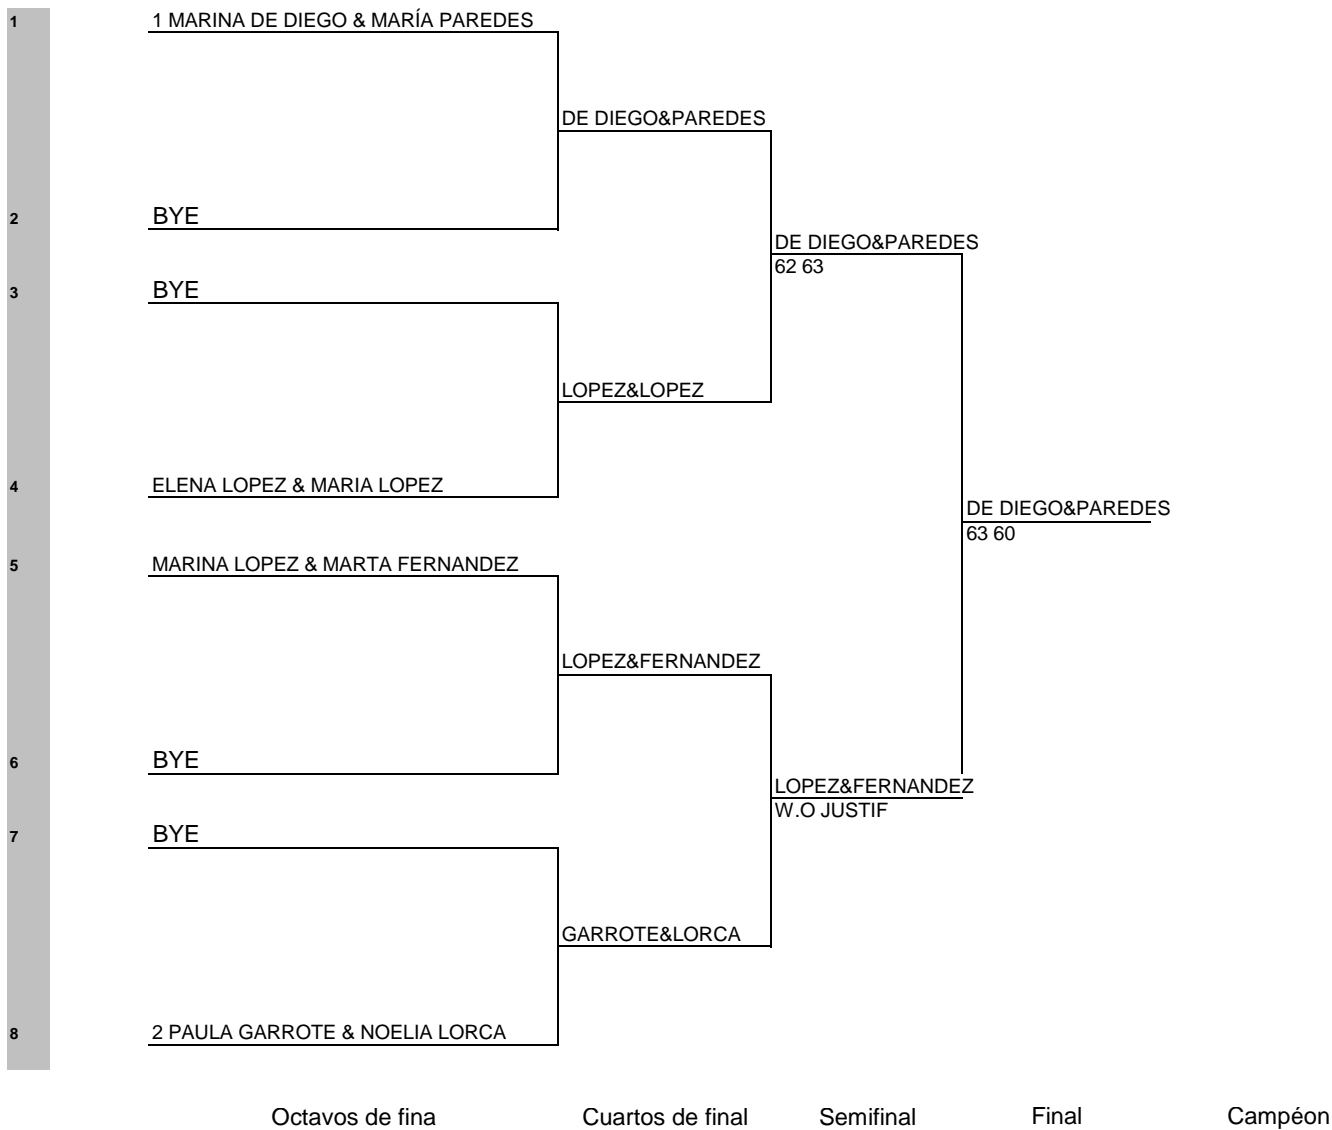

FEDERACIÓN DE TENIS DE LA REGIÓN DE MURCIA

Polideportivo 'José Barnés' C/. Mar Menor, 14 - 30009 MURCIA Telf. 20 13 09 Fax 24 69 76 <http://www.fedetenismurcia.com>

CAMPEONATO: Campeonato Regional Infantil Manuel Alonso
LUGAR DE CELEBRACIÓN: Club de Tenis Cieza **FECHA:** Del 3 al 11 de Junio 2017
CATEGORIA: Infantil Femenino **PRUEBA:** Dobles **FASE:** FINAL
JUEZ ARBITRO: Abelardo Pinar

FEDERACIÓN DE TENIS
REGIÓN DE MURCIA

SELLO FEDERACION

SELLO CLUB