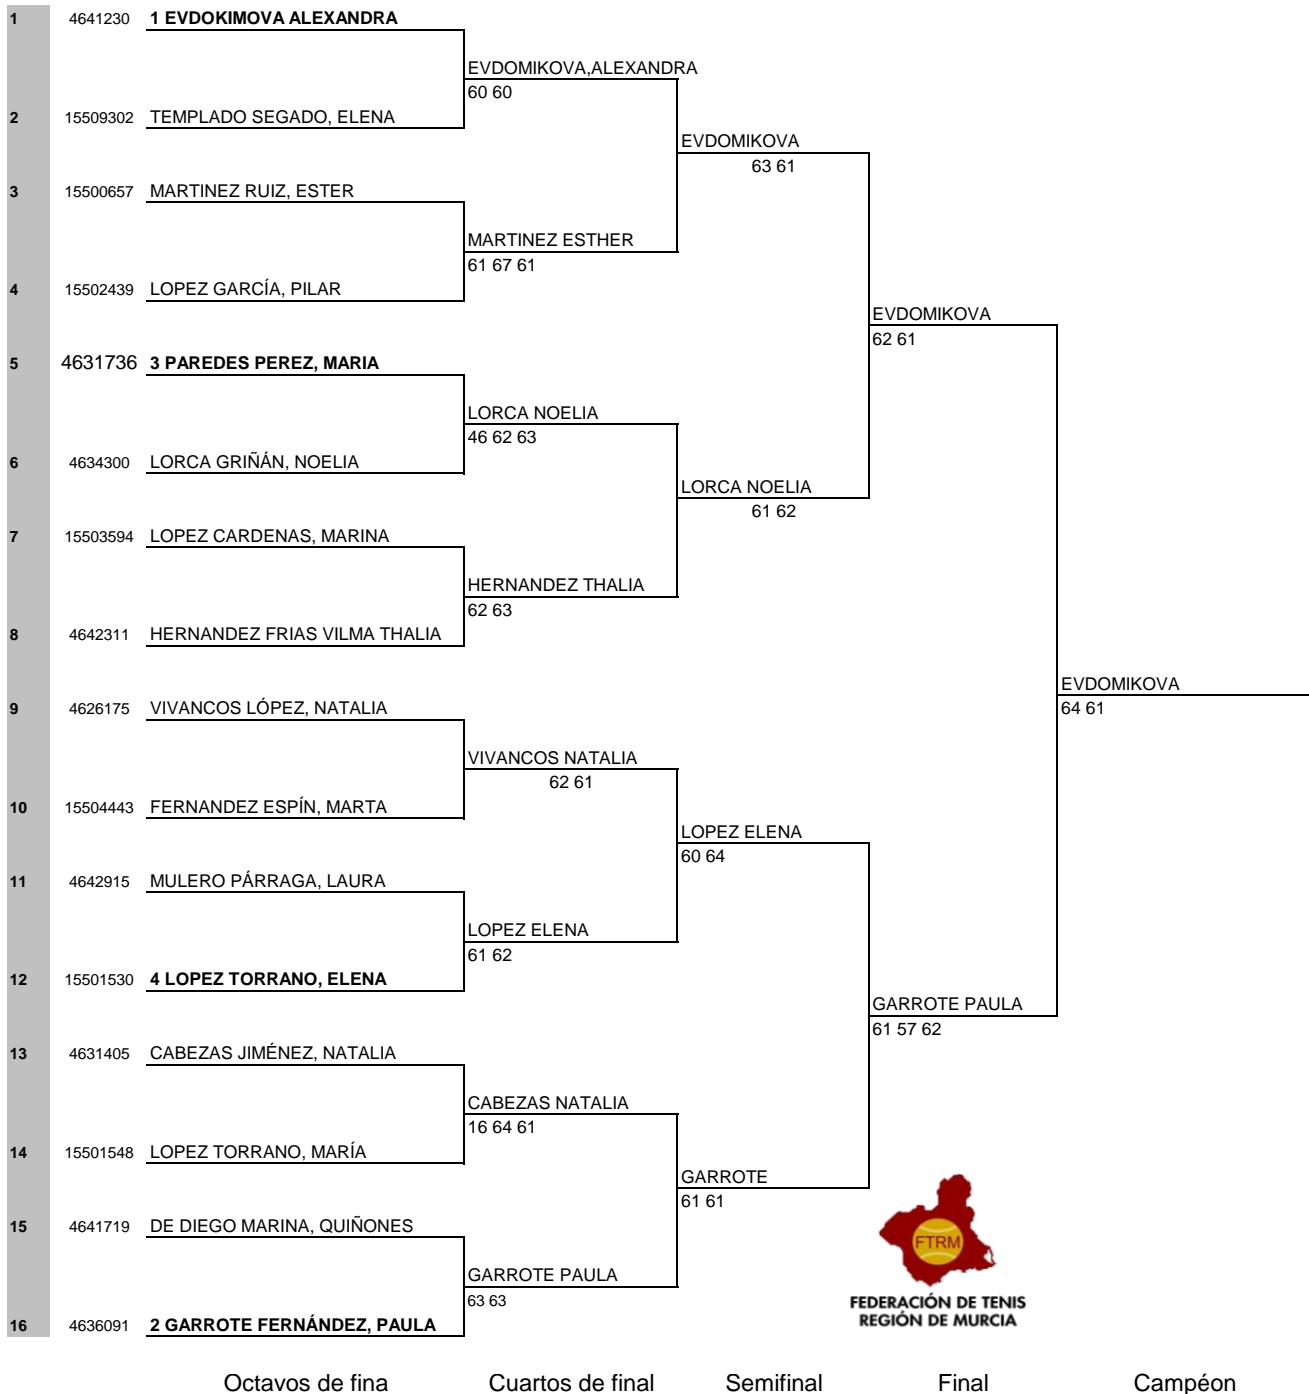

FEDERACIÓN DE TENIS
REGIÓN DE MURCIA

Octavos de fina

Cuartos de final

Semifinal

Final

Campión

SELLO FEDERACION

SELLO CLUB