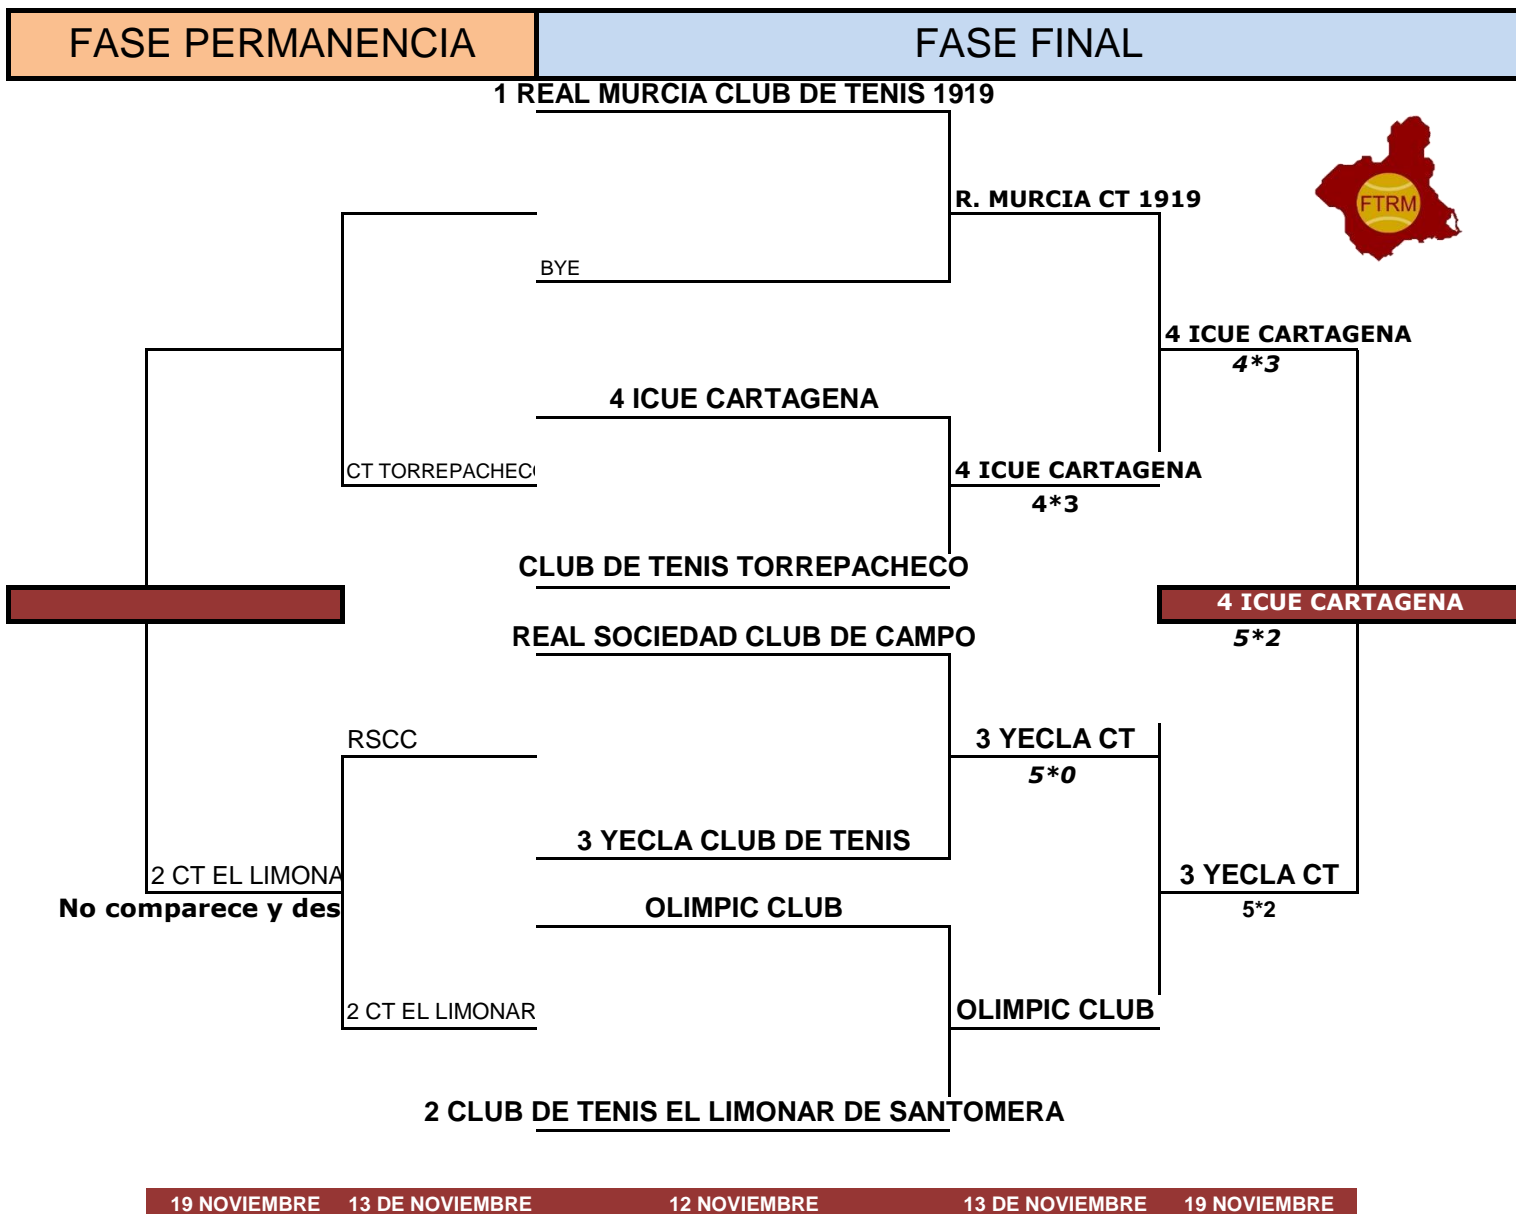

CAMPEONATO REGIONAL POR EQUIPOS ABSOLUTO MASCULINO 1ª DIVISIÓN FTRM 2022

FEDERACIÓN DE TENIS DE LA REGIÓN DE MURCIA

ORDEN DE CLASIFICACIÓN DE LOS EQUIPOS	PUNTOS
ICUE CARTAGENA	PERMANECE 1ª DIVISIÓN 2023
YECLA CLUB DE TENIS	PERMANECE 1ª DIVISIÓN 2023
REAL MURCIA CLUB DE TENIS 1919	PERMANECE 1ª DIVISIÓN 2023
OLIMPIC CLUB	PERMANECE 1ª DIVISIÓN 2023
REAL SOCIEDAD CLUB DE CAMPO	PERMANECE 1ª DIVISIÓN 2023
CLUB DE TENIS TORREPACHECO	PERMANECE 1ª DIVISIÓN 2023
JM LORCA	ASCIENDE 1ª DIVISIÓN 2023
CLUB DE TENIS MONTEGUADO	ASCIENDE 1ª DIVISIÓN 2023
CLUB DE TENIS LIMONAR	DESCIENDE 2 DIVISIÓN 2023

Juez Árbitro: Curro Ruiz Práxedes
194134