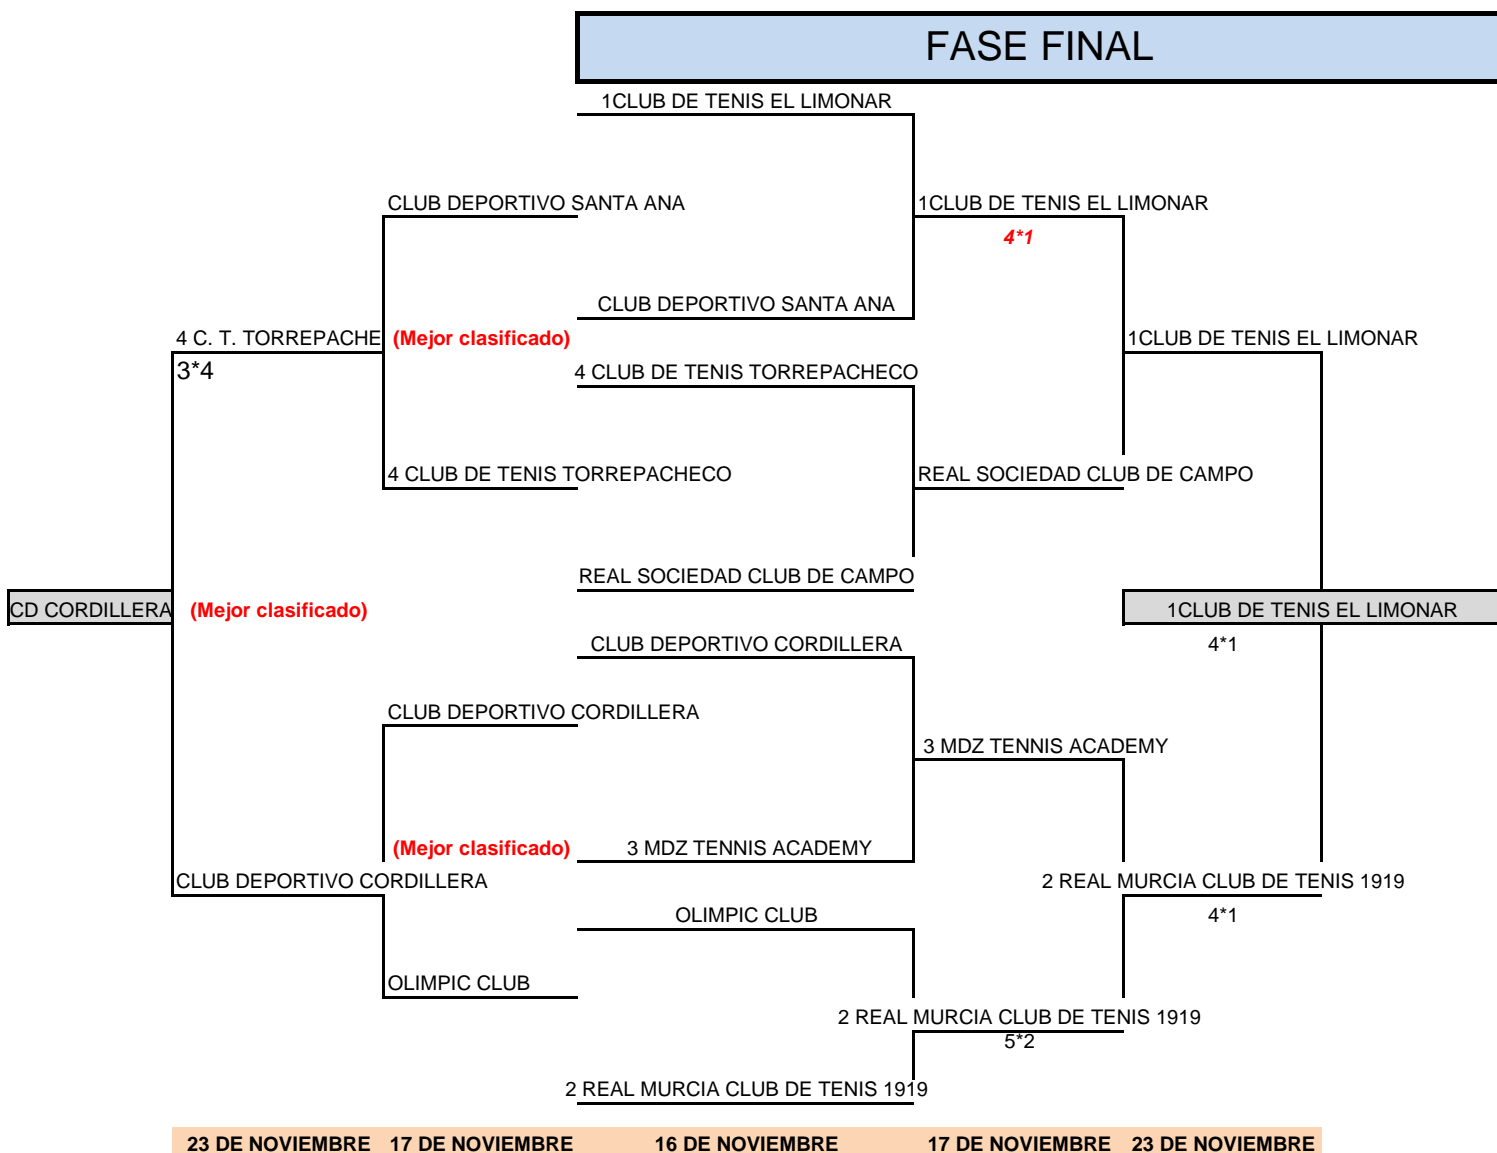

CAMPEONATO REGIONAL POR EQUIPOS ABSOLUTO MASCULINO 1ª DIVISIÓN FTRM 2019

FEDERACIÓN DE TENIS DE LA REGIÓN DE MURCIA

FASE PERMANENCIA

CLUB DEPORTIVO CORDILLERA DESCIEDE A 2ª DIVISIÓN Y OLIMPIC CLUB PROMOCIONARÁ POR LA PERMANENCIA EN 1ª DIVISIÓN

ORDEN DE CLASIFICACIÓN DE LOS EQUIPOS	PUNTOS
1 CLUB DE TENIS EL LIMONAR	8724
2 REAL MURCIA CLUB DE TENIS 1919	4105
3 MDZ TENNIS ACADEMY	2631
4 CLUB DE TENIS TORREPACHECO	827
5 OLIMPIC CLUB	327
6 REAL SOCIEDAD CLUB DE CAMPO	289
7 CLUB DEPORTIVO SANTA ANA	278
8 CLUB DEPORTIVO CORDILLERA	191