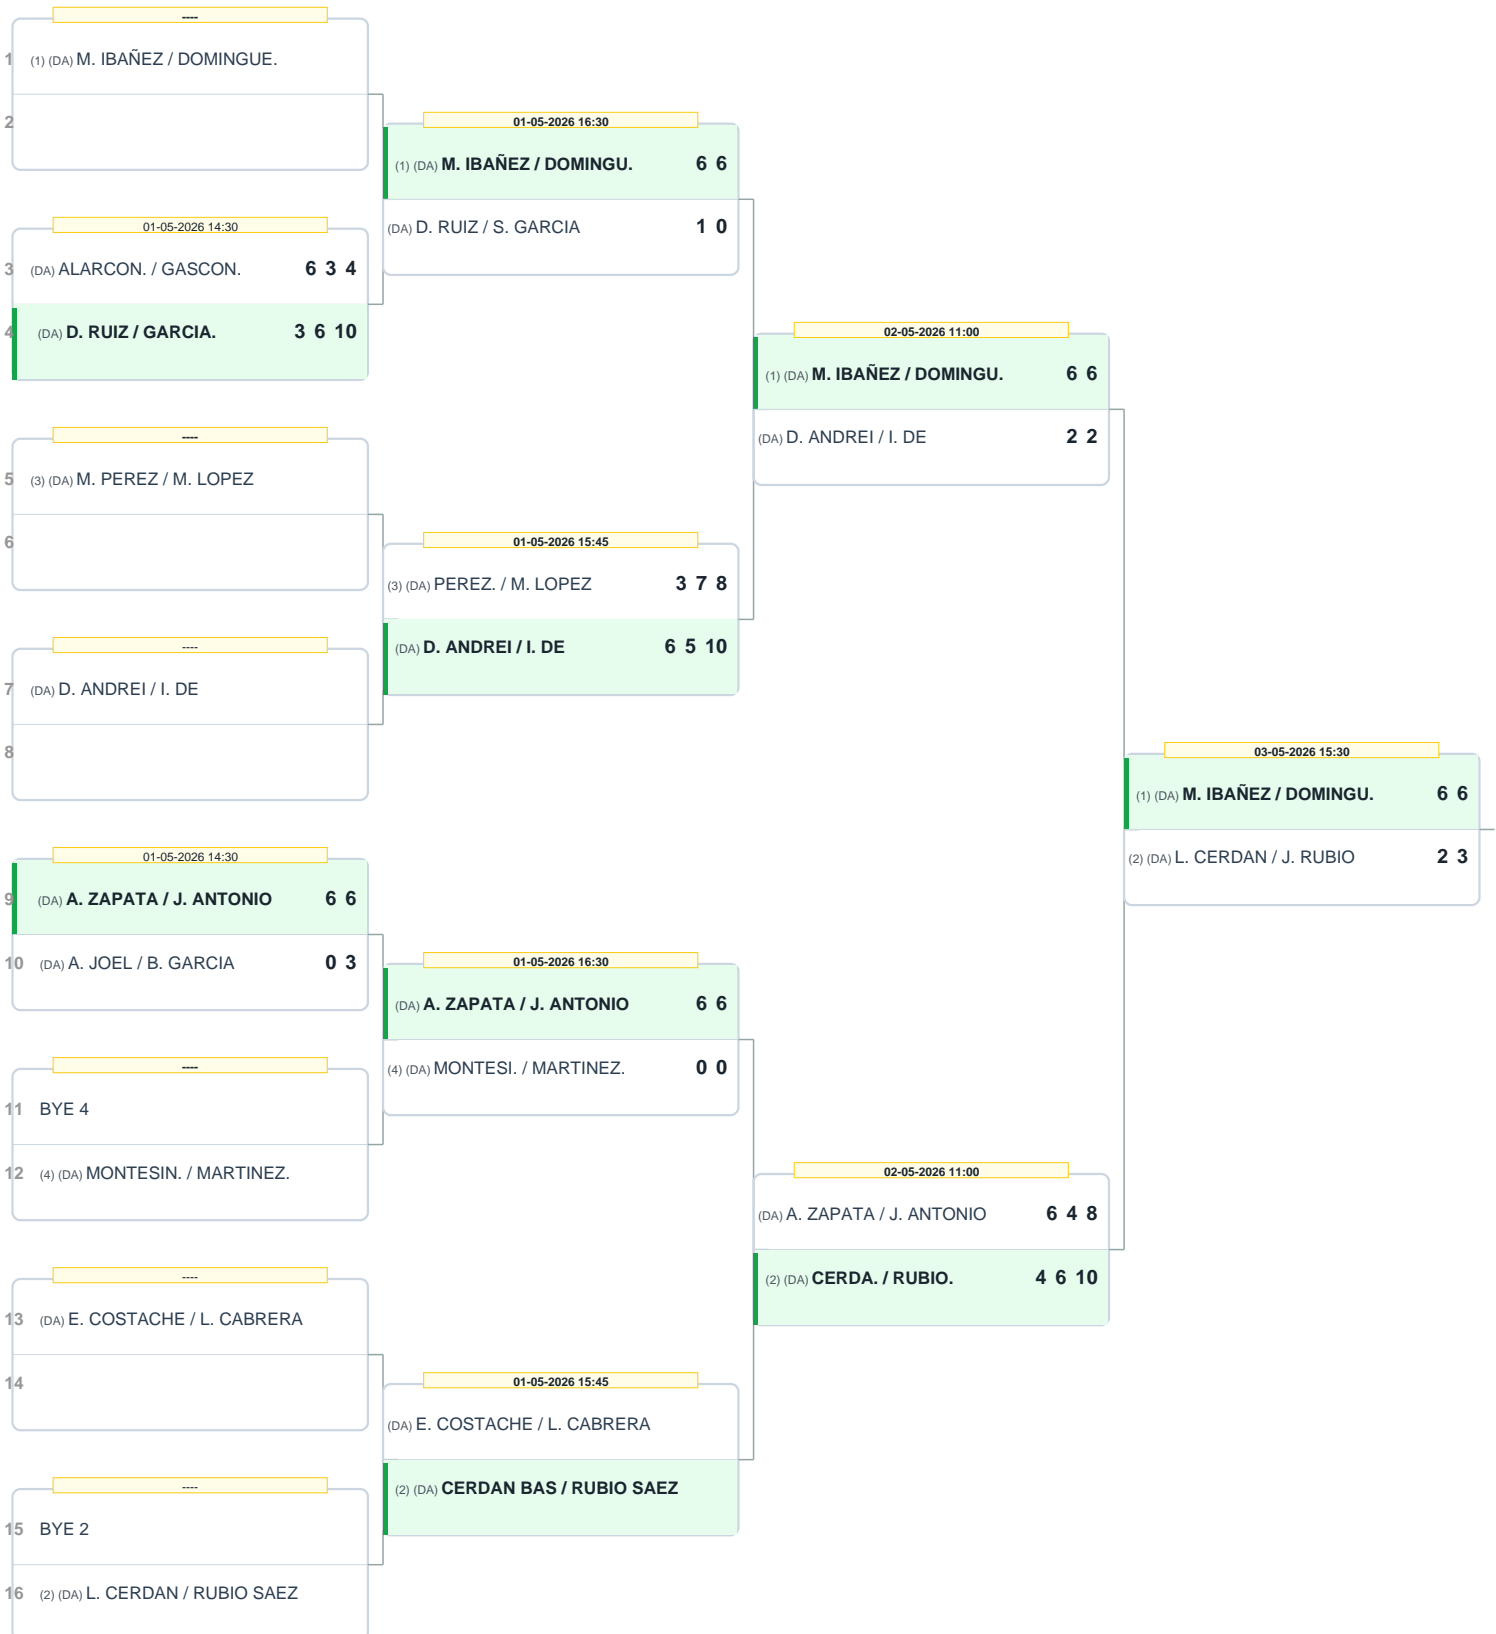

CAMPEONATO REGIONAL ALEVIN FTRM INDIVIDUAL Y DOBLES

01/05/2026 - 10/05/2026
Dobles Masculino Alevín Sub-12

RND 16

CUARTOS DE FINAL

SEMIFINALES

FINAL

CAMPEONATO REGIONAL ALEVIN FTRM INDIVIDUAL Y DOBLES

01/05/2026 - 10/05/2026
Dobles Femenino Alevín Sub-12

SEMIFINAL

FINAL

02-05-2026 12:00

1	(1) (DA) M. ARRONIZ NICOLAS / P. CEBALLOS NICOLAS	0 1
2	(DA) I. VERDU FERNANDEZ / G. MIGUEL LUQUE	6 6

03-05-2026 15:30

(DA) I. VERDU FERNANDEZ / G. MIGUEL LUQUE	2 2
(2) (DA) I. AGUADO PAYA / M. AGUADO PAYA	6 6

02-05-2026 12:00

3	(DA) D. BAÑÓN GUILLEN / S. MUNOZ JIMENEZ	1 3
4	(2) (DA) I. AGUADO PAYA / M. AGUADO PAYA	6 6