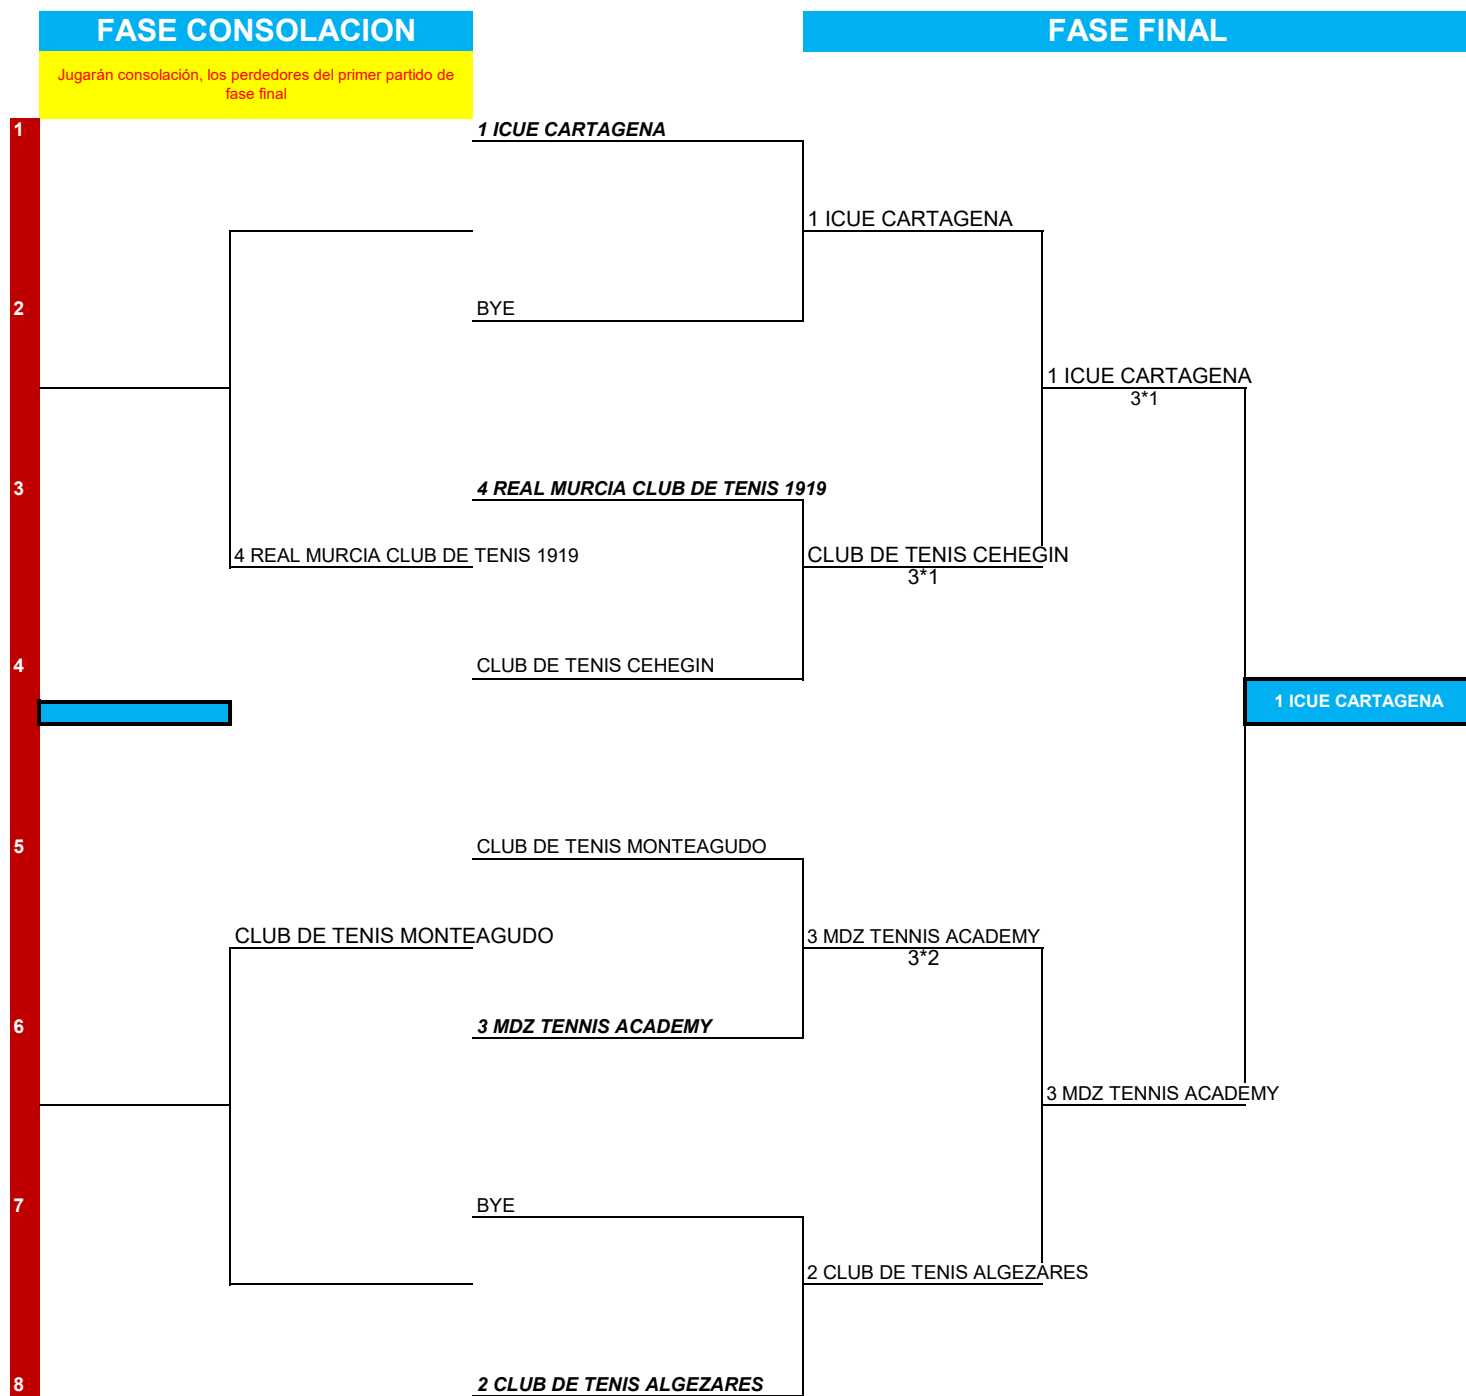

FEDERACIÓN DE TENIS DE LA REGIÓN DE MURCIA

CAMPEONATO REGIONAL POR EQUIPOS 2022

CATEGORIA: CADETE FEMENINO

Del 16 al 29 de Mayo

Del 2 al 15 de Mayo

Del 18 de Abril al 1 de Mayo

Del 2 al 15 de Mayo

Del 16 al 29 de Mayo

EN CASA DEL EQUIPO PARTE INFERIOR

EN CASA DEL EQUIPO QUE APAREZCA PARTE SUPERIOR

POR DECIDIR