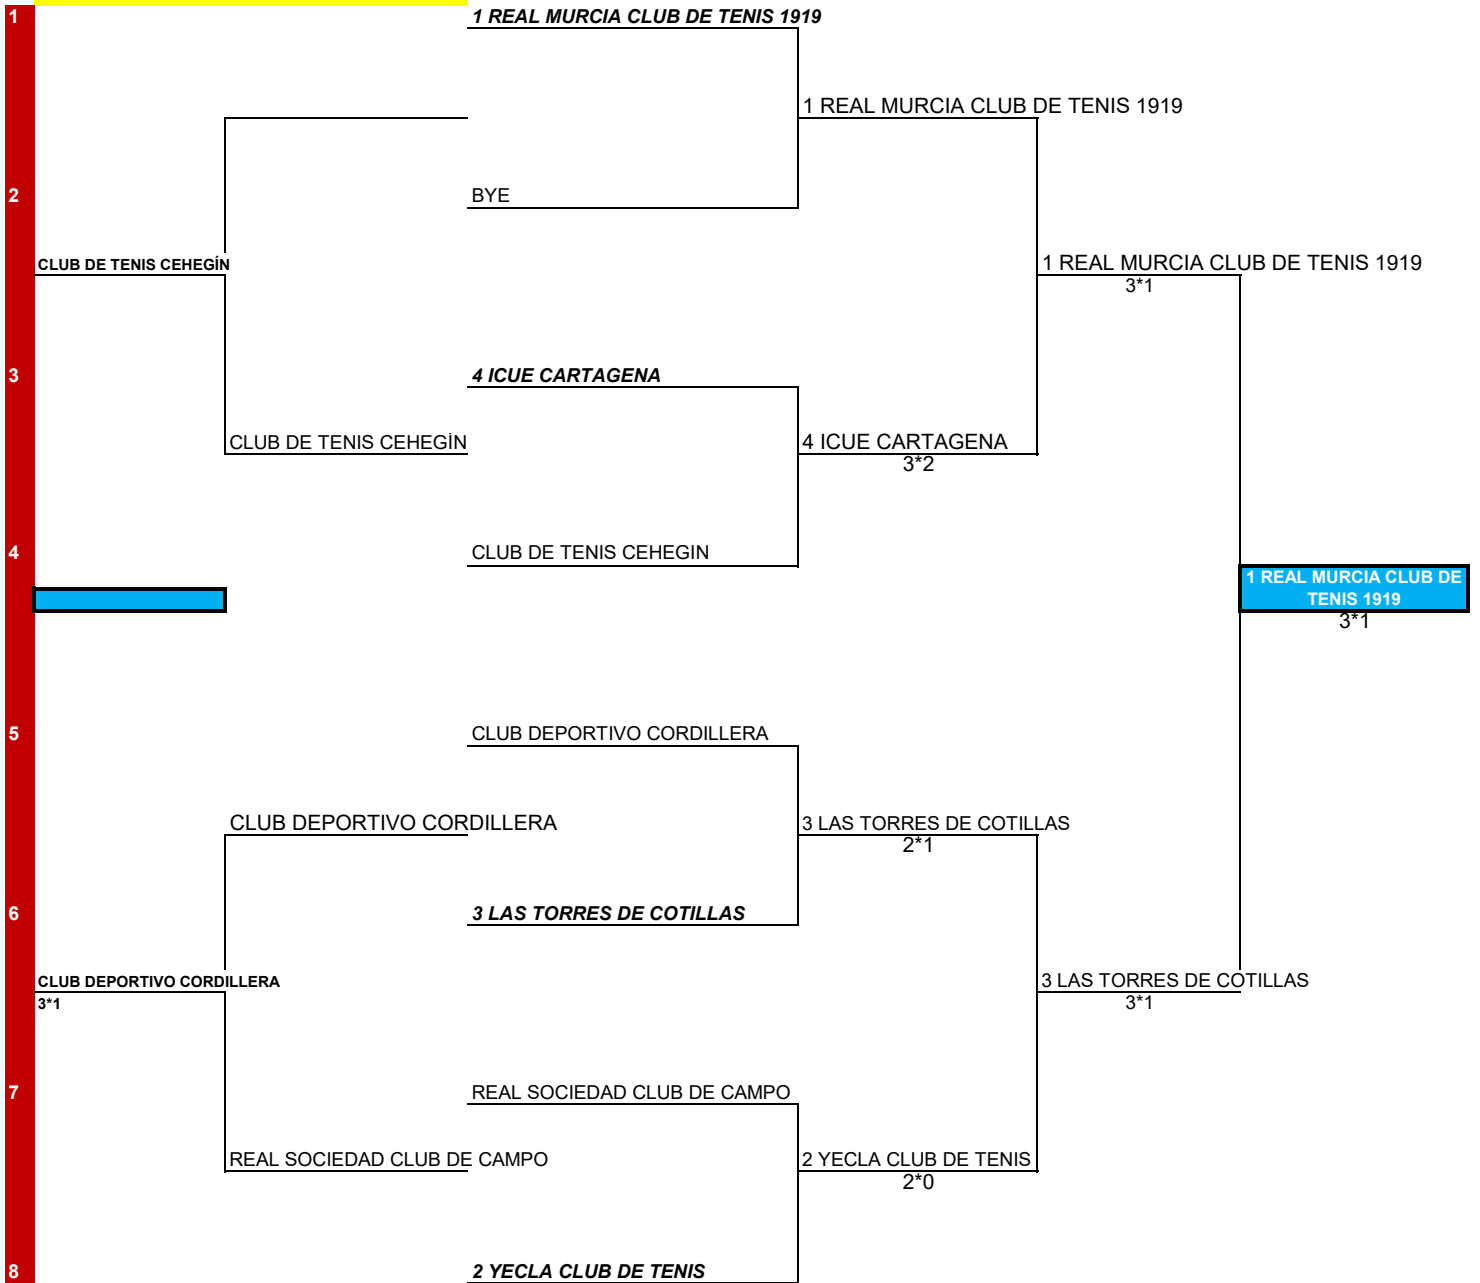

FEDERACIÓN DE TENIS DE LA REGIÓN DE MURCIA

CAMPEONATO REGIONAL POR EQUIPOS 2022

CATEGORIA: ALEVÍN FEMENINO

FASE CONSOLACION

Jugarán consolación, los perdedores del primer partido de fase final

FASE FINAL

Del 16 al 29 de Mayo

Del 2 al 15 de Mayo

Del 18 de Abril al 1 de Mayo

Del 2 al 15 de Mayo

Del 16 al 29 de Mayo

EN CASA DEL EQUIPO PARTE INFERIOR

EN CASA DEL EQUIPO QUE
APAREZCA PARTE SUPERIOR

POR DECIDIR