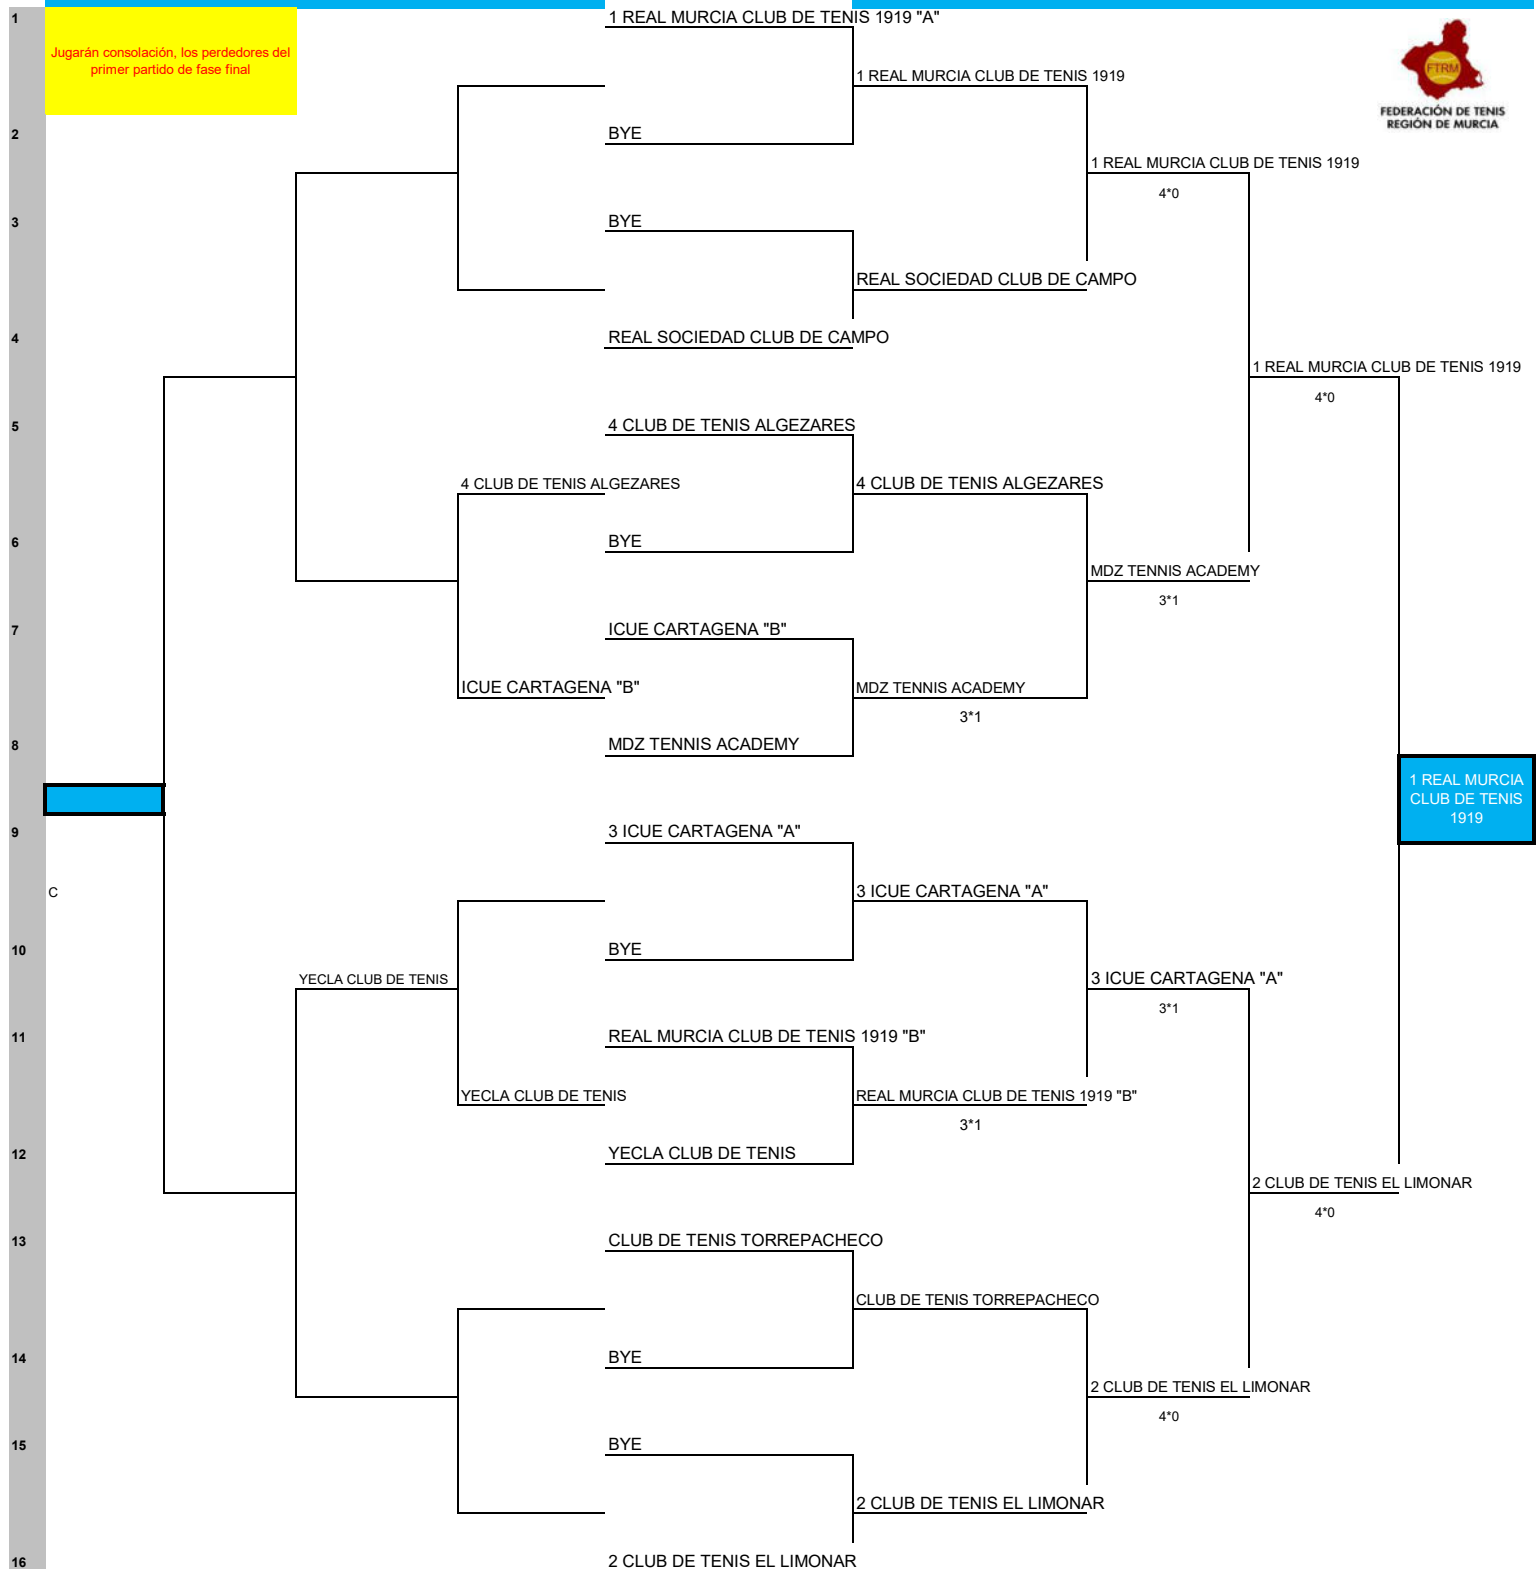

FEDERACIÓN DE TENIS DE LA REGIÓN DE MURCIA

CAMPEONATO REGIONAL POR EQUIPOS 2022 CATEGORIA: CADETE MASCULINO

FASE CONSOLACIÓN

FASE FINAL

Jugarán consolación, los perdedores del primer partido de fase final

Del 30 de Mayo al 5 de Mayo Del 16 al 29 de Mayo Del 2 al 15 de Mayo Del 18 de Abril al 1 de Mayo Del 2 al 15 de Mayo Del 16 al 29 de Mayo Del 30 de Mayo al 5 de Junio

EN CASA DEL EQUIPO PARTE SUPERIOR

EN CASA DEL EQUIPO PARTE INFERIOR

EN CASA DEL EQUIPO QUE APAREZCA PARTE SUPERIOR

POR DECIDIR