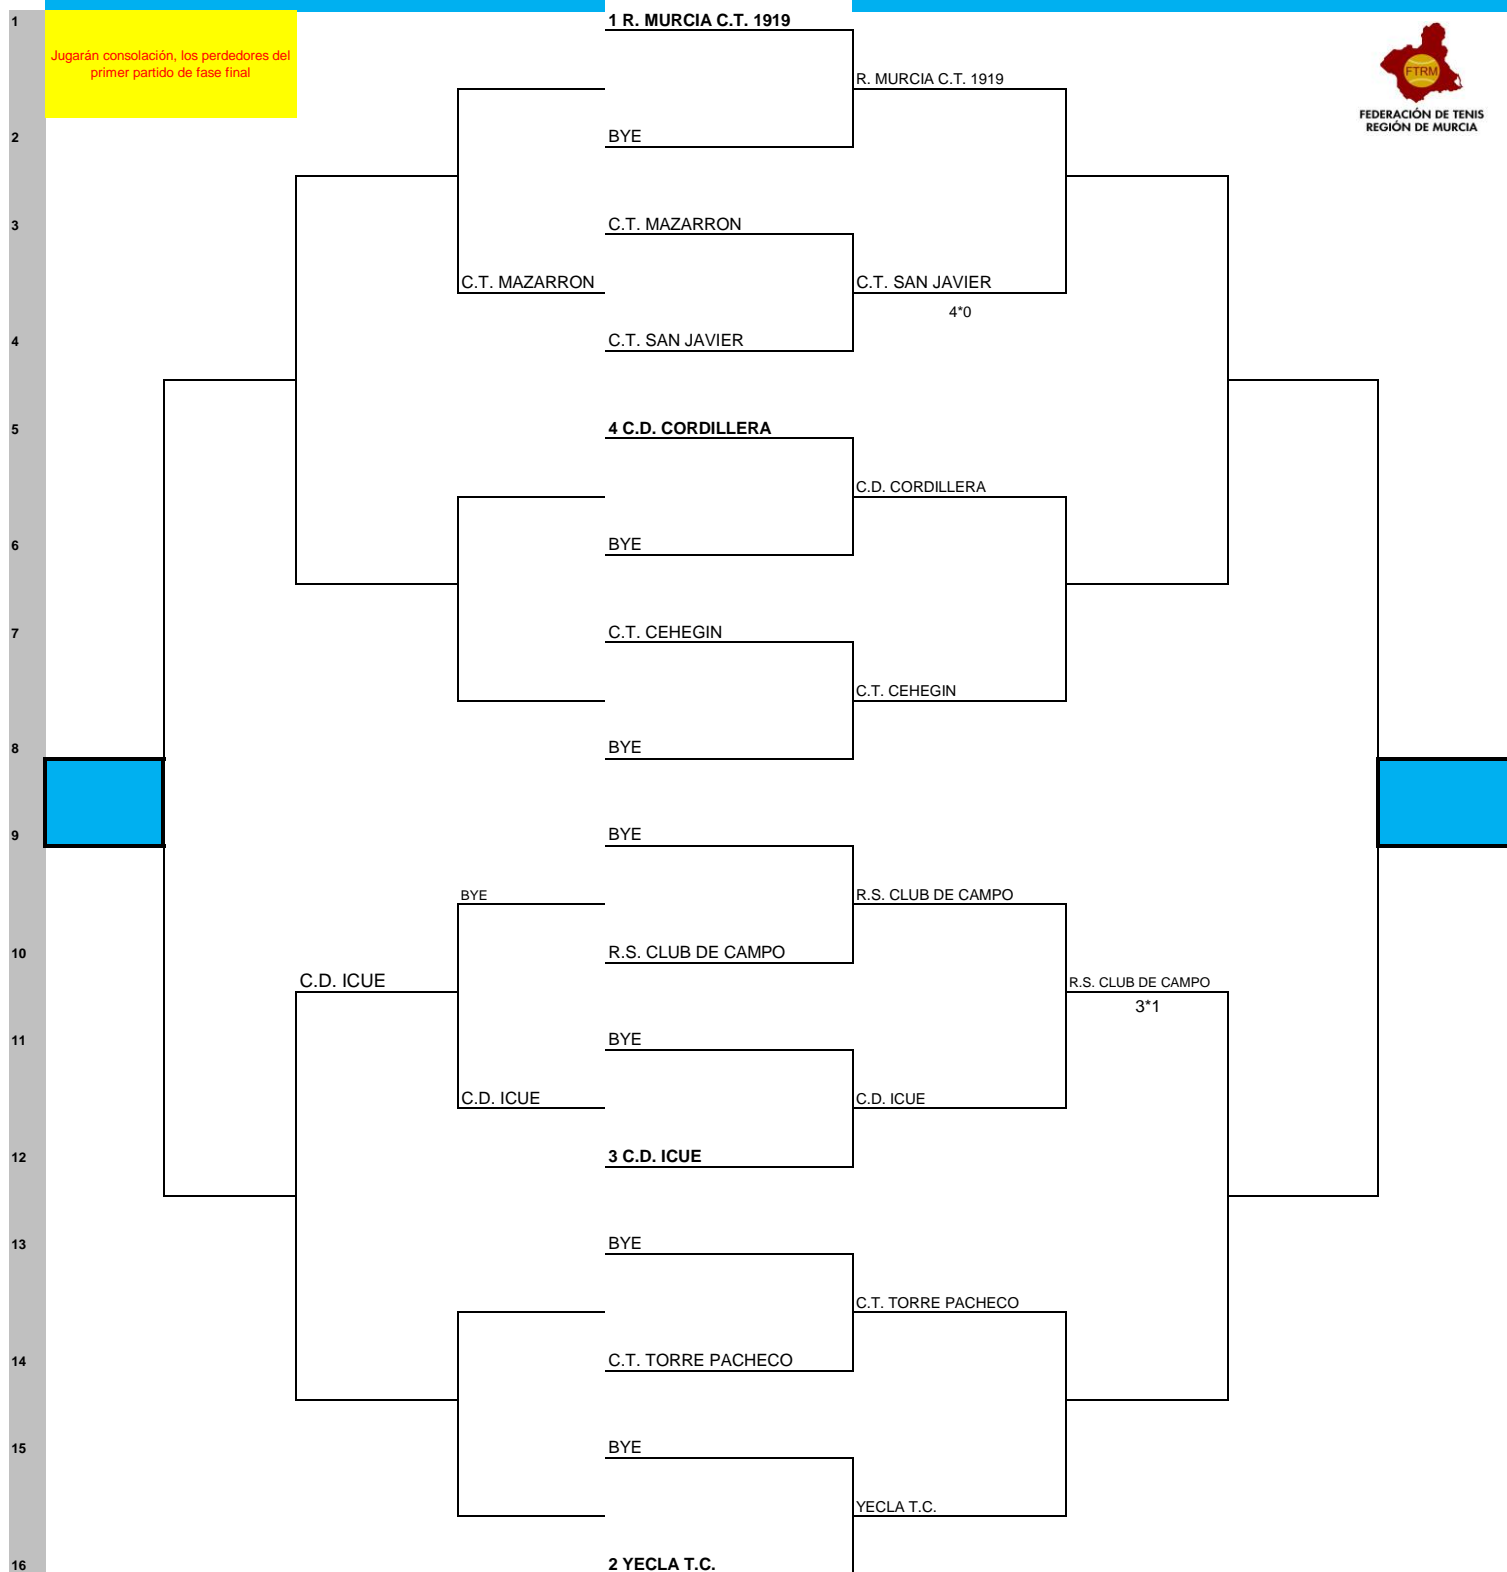

FEDERACIÓN DE TENIS DE LA REGIÓN DE MURCIA

CAMPEONATO REGIONAL POR EQUIPOS 2024 CATEGORIA: INFANTIL FEMENINO

FASE CONSOLACIÓN

FASE FINAL

Jugarán consolación, los perdedores del primer partido de fase final