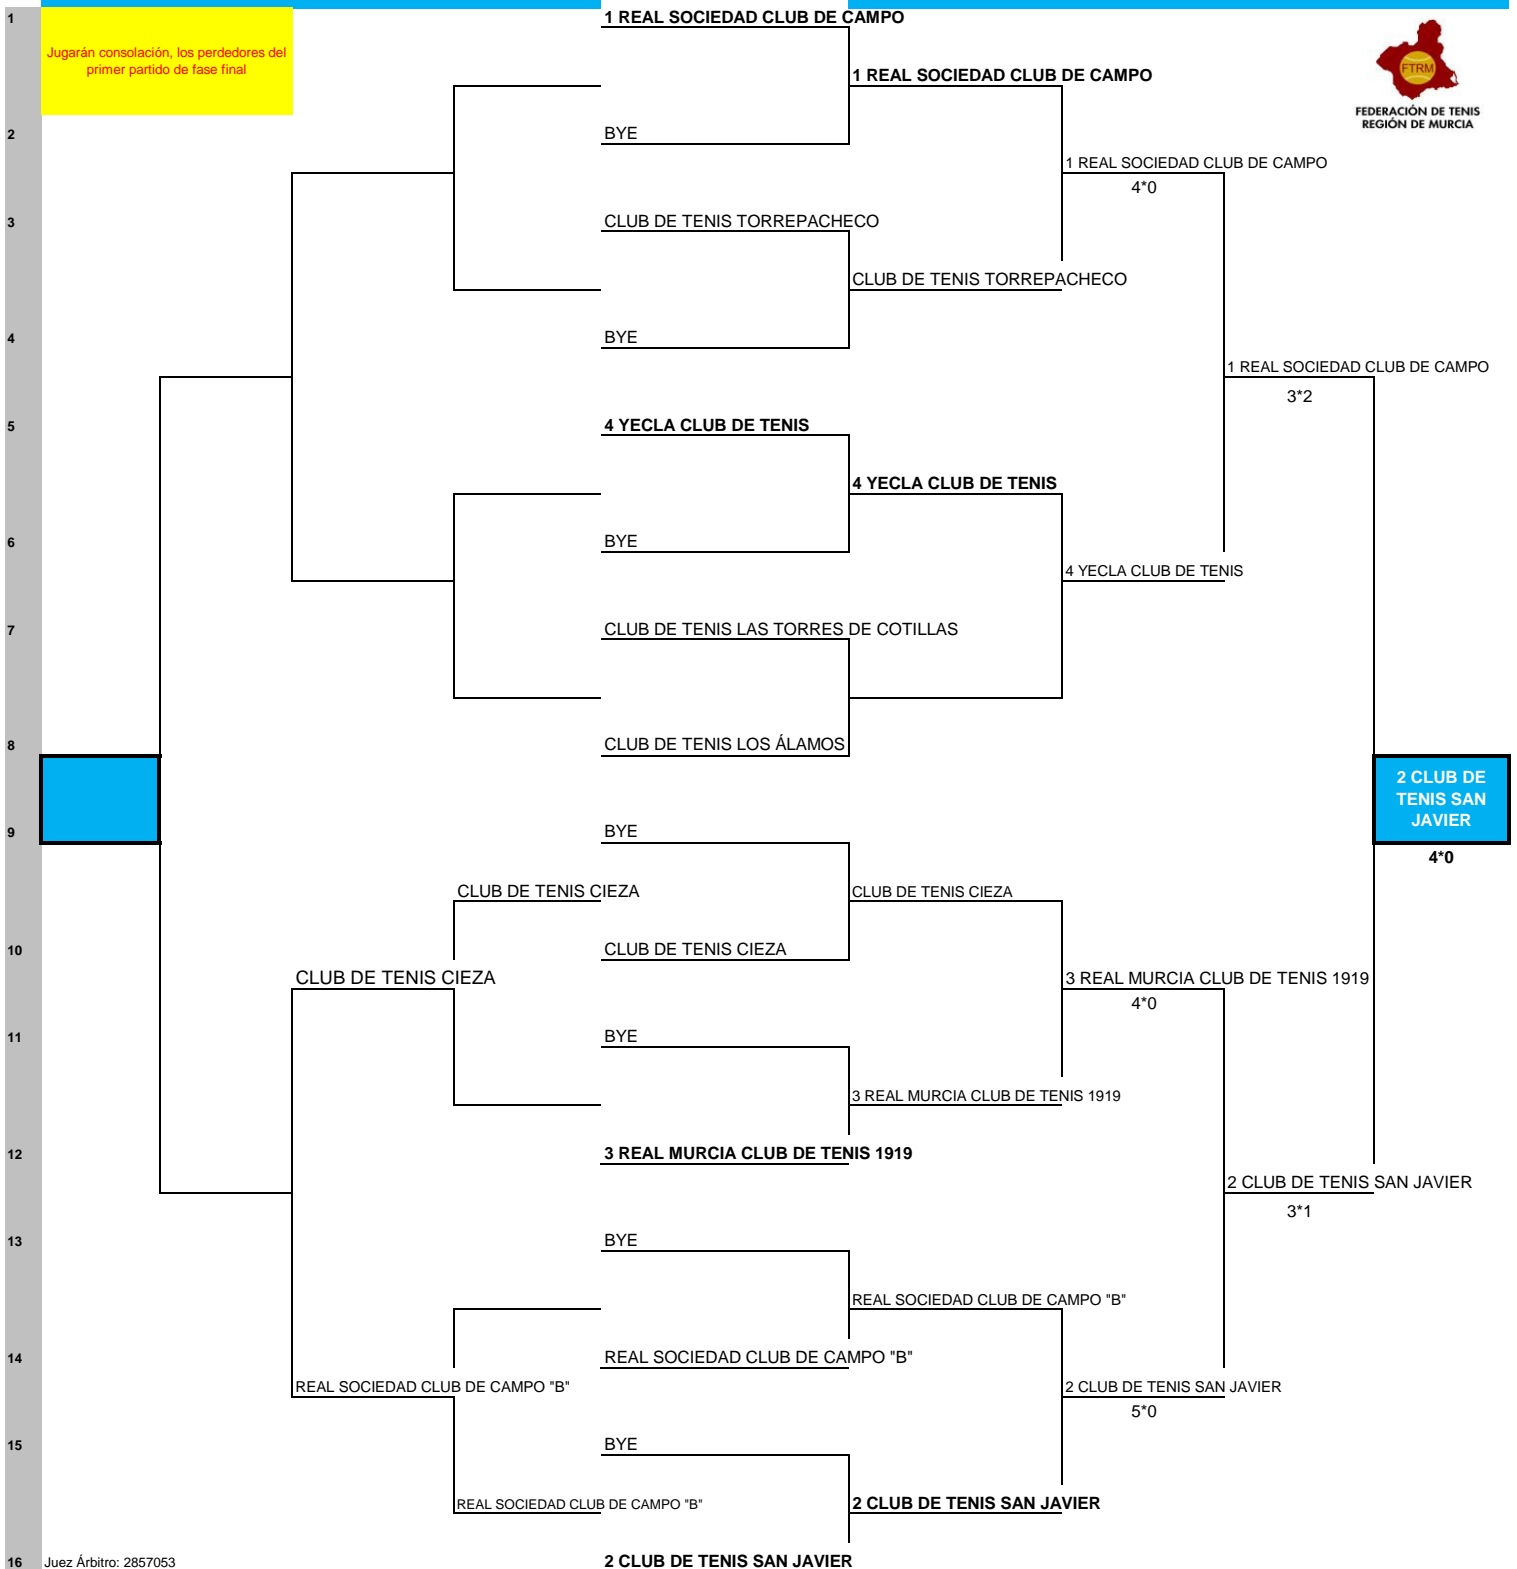

FEDERACIÓN DE TENIS DE LA REGIÓN DE MURCIA

CAMPEONATO REGIONAL POR EQUIPOS 2025 CATEGORIA: BENJAMÍN

FASE CONSOLACIÓN

FASE FINAL

16 AL 29 de junio	2 al 15 junio	19/5 al 1/6	5 al 18de Mayo	19 mayo al 1 junio	2 al 15 junio	16 AL 29 de junio
En casa del equip mejor clasificado	EN CASA DEL EQUIPO QUE APAREZCA PARTE SUPERIOR	EN CASA DEL EQUIPO PARTE INFERIOR	EN CASA DEL EQUIPO PARTE SUPERIOR	EN CASA DEL EQUIPO PARTE INFERIOR	EN CASA DEL EQUIPO QUE APAREZCA PARTE SUPERIOR	POR DECIDIR