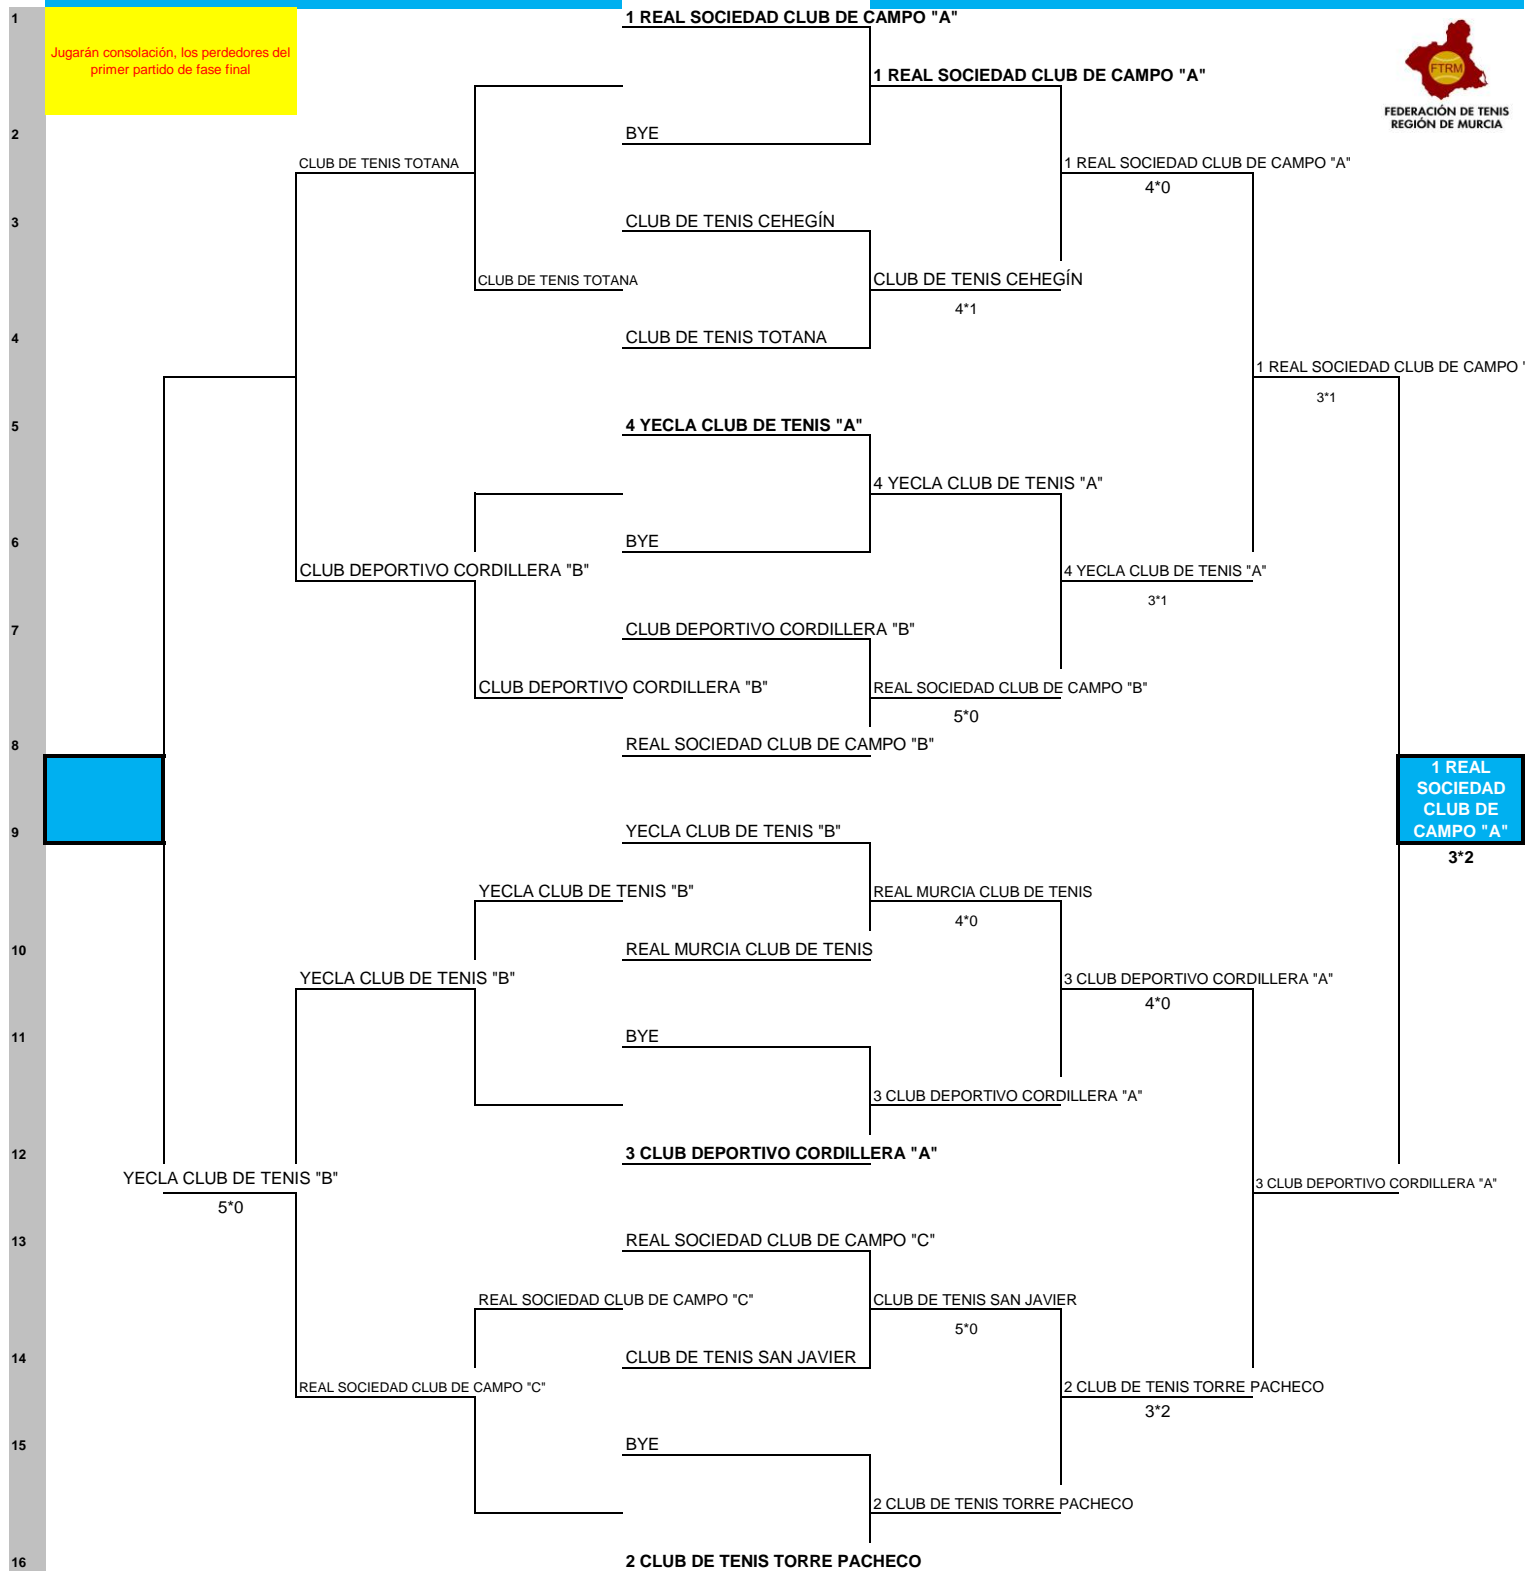

FEDERACIÓN DE TENIS DE LA REGIÓN DE MURCIA

CAMPEONATO REGIONAL POR EQUIPOS 2025 CATEGORIA: CADETE MASCULINO

FASE CONSOLACIÓN

FASE FINAL

Jugarán consolación, los perdedores del primer partido de fase final

Juez Árbitro: 2857053

Del 12 al 18 de mayo	Del 28/4 al 11/5	7 al 27 de abril	24 de marzo al 6 de abril	7 al 27 de abril	Del 28/4 al 11/5	Del 12 al 18 de mayo
En casa del equip mejor clasificado	EN CASA DEL EQUIPO QUE APAREZCA PARTE SUPERIOR	EN CASA DEL EQUIPO PARTE INFERIOR	EN CASA DEL EQUIPO PARTE SUPERIOR	EN CASA DEL EQUIPO PARTE INFERIOR	EN CASA DEL EQUIPO QUE APAREZCA PARTE SUPERIOR	POR DECIDIR