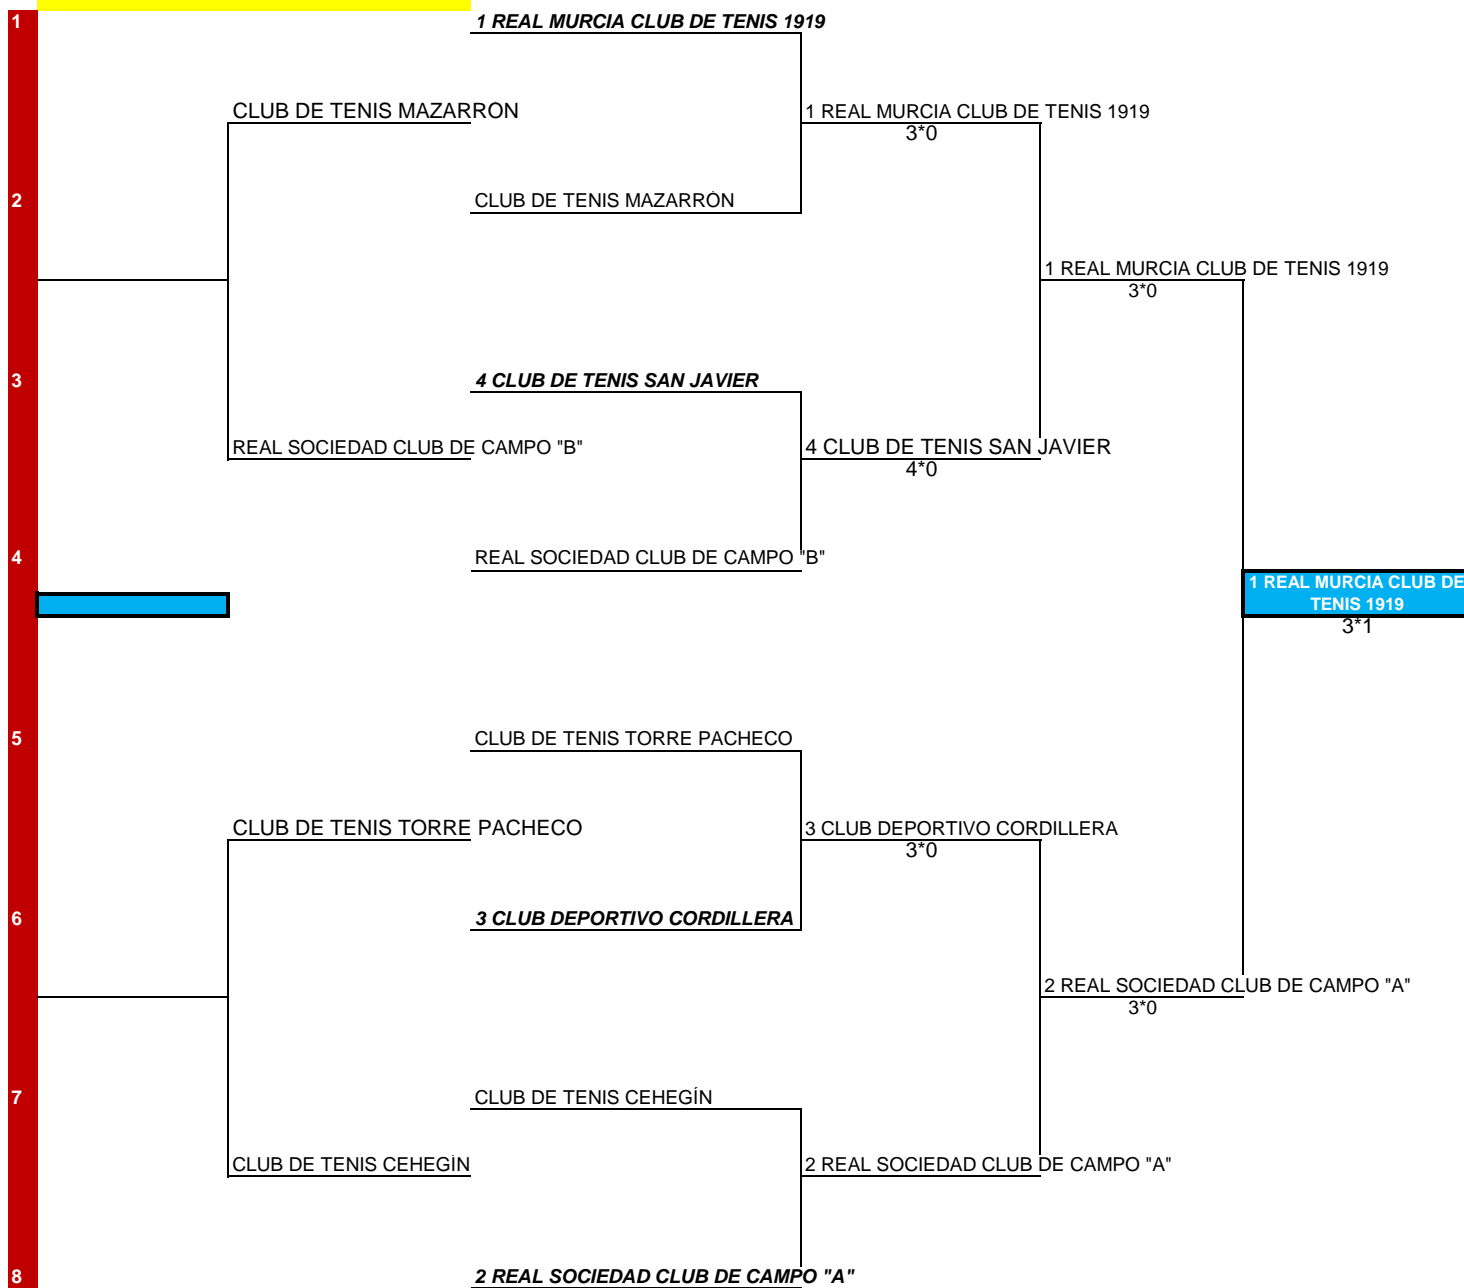

Juez Árbitro: 2857053

26 de mayo al 15 de junio	5 al 18 de mayo	24 de Abril al 4 de mayo	5 al 18 de mayo	26 de mayo al 15 de junio
En casa del equipo mejor clasificado	EN CASA DEL EQUIPO QUE APAREZCA PARTE SUPERIOR	EN CASA DEL EQUIPO PARTE INFERIOR	EN CASA DEL EQUIPO QUE APAREZCA PARTE SUPERIOR	POR DECIDIR