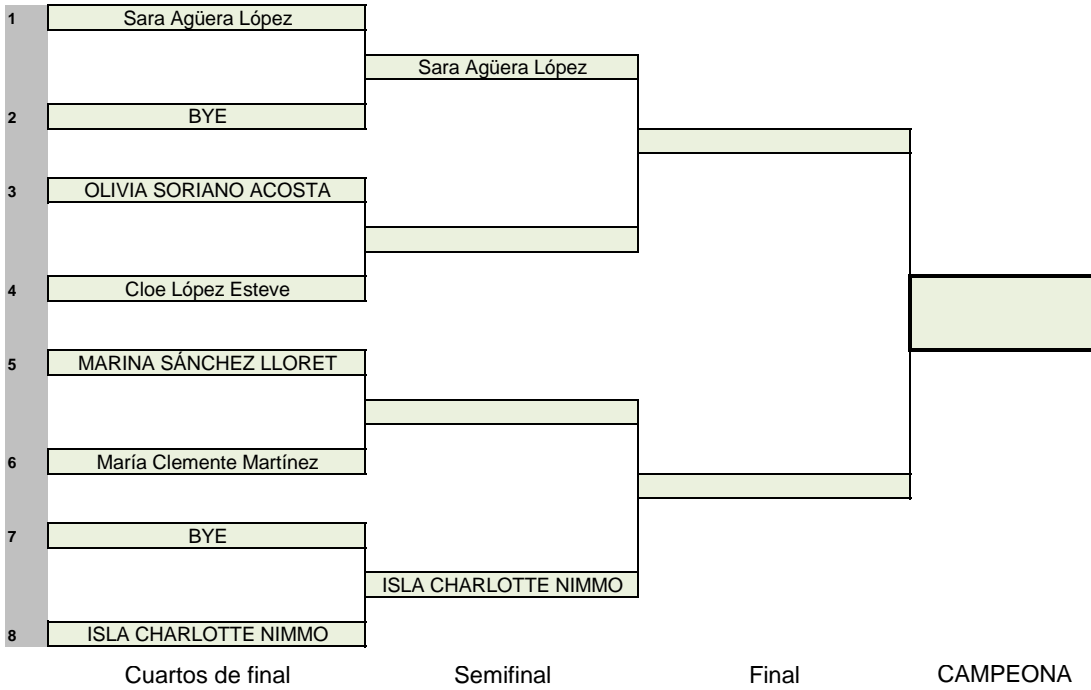

BENJAMÍN FEMENINO GRUPO A

SELLO FEDERACION

SELLO CLUB

FEDERACIÓN DE TENIS DE LA REGIÓN DE MURCIA

FASE FINAL INCIATENIS

LUGAR DE CELEBRACIÓN: REAL SOCIEDAD CLUB DE CAMPO

DEL 9 AL 17 DE MAYO DE 2026

Juez de Sede: JAVIER CABALLERO 636001283

CIRCUITO TENIS BASE

INICIATENIS

FEDERACIÓN DE TENIS
REGIÓN DE MURCIA

BENJAMÍN FEMENINO GRUPO B

SELLO FEDERACION

SELLO CLUB

FEDERACIÓN DE TENIS DE LA REGIÓN DE MURCIA

FASE FINAL INICIATENIS
 LUGAR DE CELEBRACIÓN: REAL SOCIEDAD CLUB DE CAMPO
 DEL 9 AL 17 DE MAYO DE 2026
 Juez de Sede: JAVIER CABALLERO 636001283