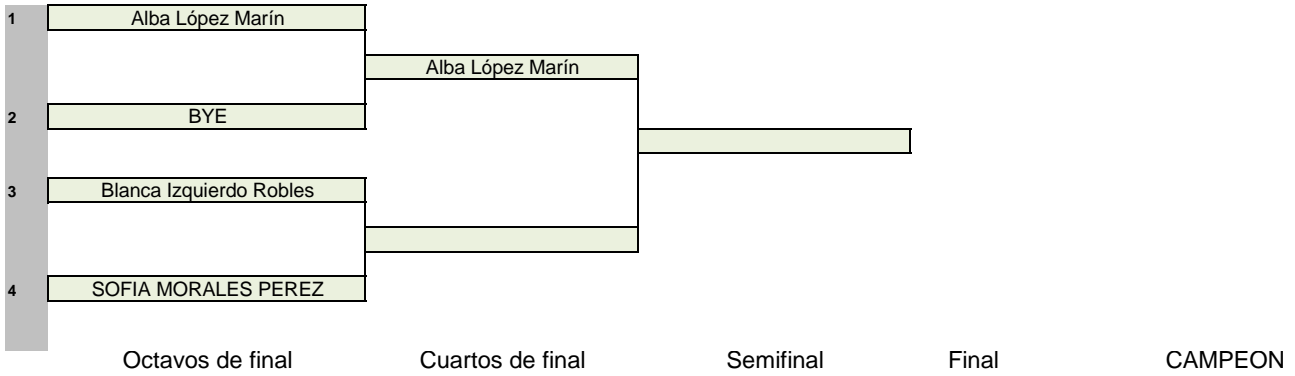

CIRCUITO TENIS BASE
INÍCIATE TENIS

SUB20 FEMENINO A

1	MARTA VIVO NICOLÁS	
2	ADRIANA ANGEL MARTINEZ	

FINAL CAMPEONA

SELLO FEDERACIÓN

SELLO CLUB

FEDERACIÓN DE TENIS DE LA REGIÓN DE MURCIA

FASE FINAL INICIATENIS
LUGAR DE CELEBRACIÓN: REAL SOCIEDAD CLUB DE CAMPO
DEL 9 AL 17 DE MAYO DE 2026
Juez de Sede: JAVIER CABALLERO 636001283

CIRCUITO TENIS BASE

INICIATENIS

SUB20 FEMENINO B

SELLO FEDERACION

SELLO CLUB