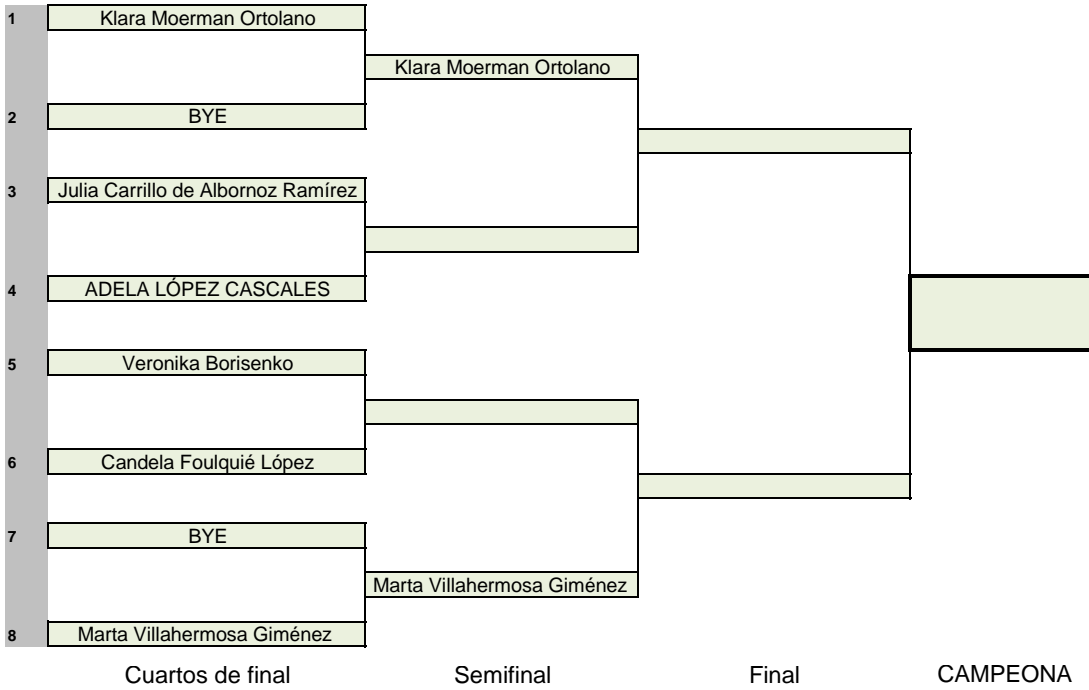

Cuartos de final

Semifinal

Final

CAMPEONA

SELLO FEDERACION

SELLO CLUB

FEDERACIÓN DE TENIS DE LA REGIÓN DE MURCIA

FASE FINAL INCIATENIS

LUGAR DE CELEBRACIÓN: REAL SOCIEDAD CLUB DE CAMPO

DEL 9 AL 17 DE MAYO DE 2026

Juez de Sede: JAVIER CABALLERO 636001283

CIRCUITO TENIS BASE

INÁCIATENIS

FEDERACIÓN DE TENIS
REGIÓN DE MURCIA

SUB 15 FEMENINO GRUPO A