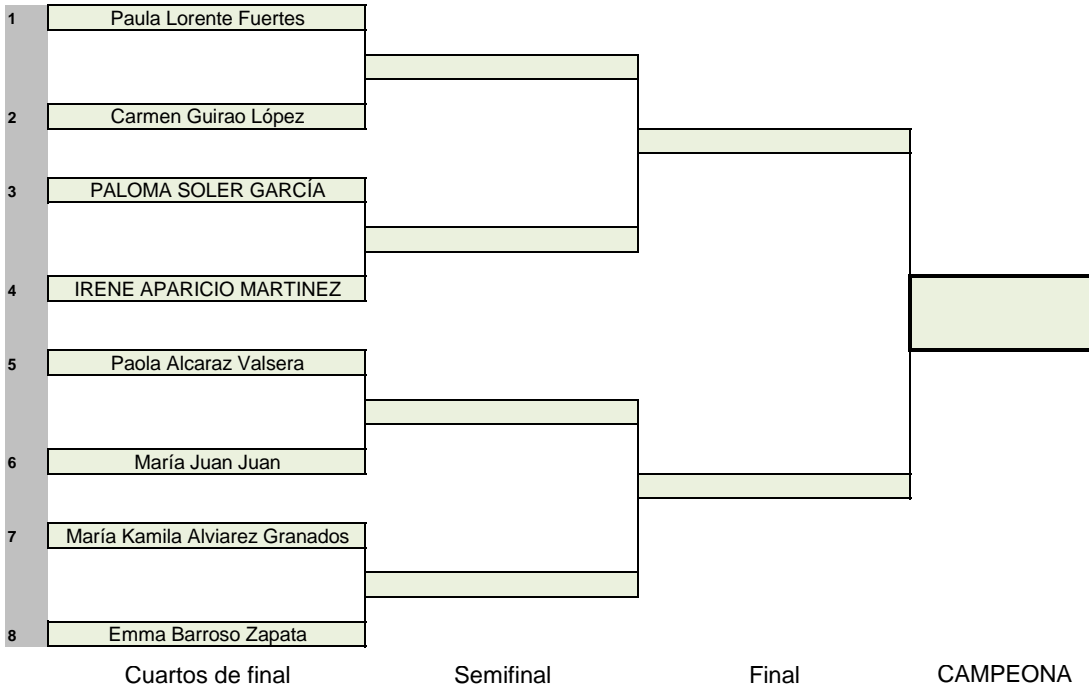

FEDERACIÓN DE TENIS DE LA REGIÓN DE MURCIA

FASE FINAL INICIATENIS

LUGAR DE CELEBRACIÓN: REAL SOCIEDAD CLUB DE CAMPO

DEL 9 AL 17 DE MAYO DE 2026

Juez de Sede: JAVIER CABALLERO 636001283

CIRCUITO TENIS BASE

INICIATENIS

FEDERACIÓN DE TENIS
REGIÓN DE MURCIA

SUB 15 FEMENINO GRUPO B

SELLO FEDERACION

SELLO CLUB